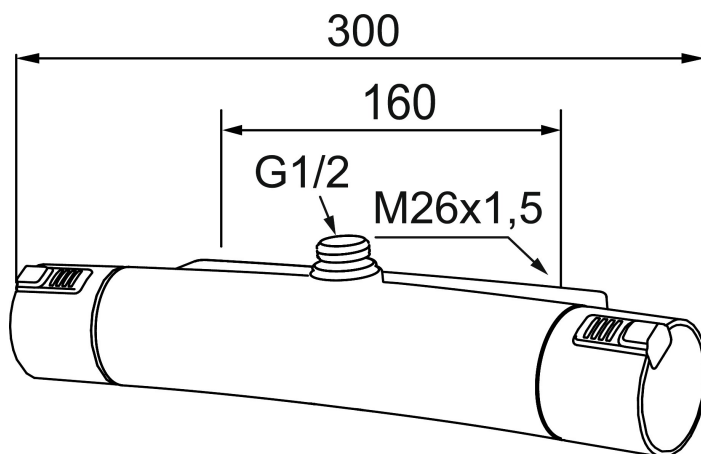

## MORA MMIX T5 duschblandare

Mora MMIX kombinerar en formskön och ergonomisk design med en energieffektiv insida. Designen präglas av en smekamt böljande geometri och förmedlar en tidlös och sammanhängande stil över hela serien. Vårt unika miljökoncept EcoSafe™ ligger till grund för utvecklingsarbetet och bidrar till låg energiförbrukning och långsiktig miljöhänsyn. Blandaren är blyfri.

Art.nr: 731050 RSK: 8344066

Utförande: Krom, 160 c/c

### Unika egenskaper

Skyddsmodul 

- Duschanslutning upp
- Tryckbalanserad termostatinsats
- Säkerhetsspärr 38°
- Eco-stopp
- Utsprång med väggbrička 70 mm
- Lead Free (blyfri)
- Återströmningsskydd enligt EU-standard SS-EN 1717