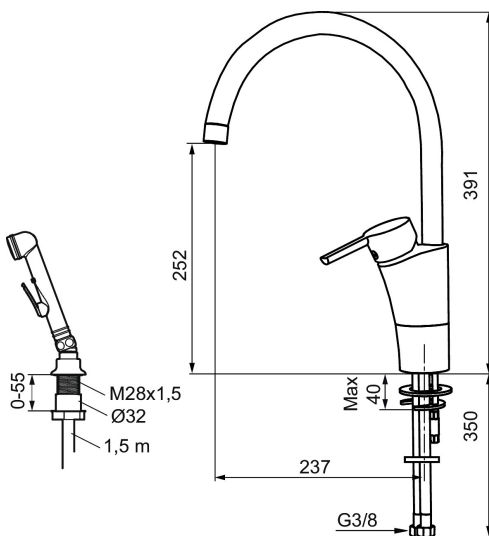

## MORA MMIX K5 köksblandare

Mora MMIX kombinerar en formskön och ergonomisk design med en energieffektiv insida. Designen präglas av en smekamt böljande geometri och förmedlar en tidlös och sammanhängande stil över hela serien. Vårt unika miljökoncept EcoSafe™ ligger till grund för utvecklingsarbetet och bidrar till låg energiförbrukning och långsiktig miljöhänsyn. Blandaren är blyfri.

Art.nr: 732116 RSK: 8318381 Flöde 3 bar: 6,5 l/min

Utförande: Krom, ansl. lekande G3/8

### Unika egenskaper

Skyddsmodul 

- Självstängande handdusch, slang 1500 mm, samt genomföringshylsa
- ESS (energisparsystem)
- Mjukstängning med keramisk tätning
- Eco (energi- och vattenbesparande strålsamlare)
- Flexibla anslutningsrör i metallomspunnen Soft PEX®
- Svängbar pip 60°, 85°, **110°** eller 360°
- Omställbar flödesbegränsning och temperaturspär
- Återströmningsskydd enligt EU-standard SS-EN 1717
- Lead Free (blyfri)
- Hålmått Ø32-37 mm för blandare
- Hålmått Ø28 (diskbänk), Ø32 (bänkskiva) för handdusch