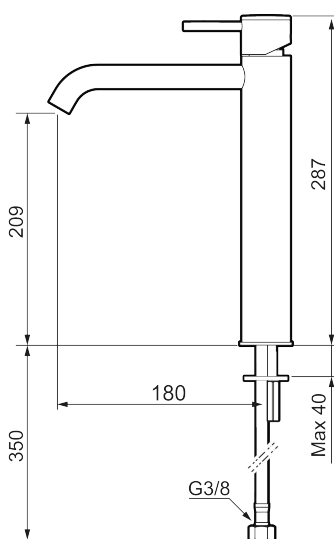

MORA INXX II soft, high

INXX II håndvaskarmatur findes i tre forskellige højder, hvor high er et højt armatur, der er tilpasset vaskefade. I en slidstærk, matgrå overflader og håndvaskarmaturets stilrene form højner INXX II soft badeværelsets standard og giver en følelse af kvalitet og elegance. Armaturet er testet og godkendt ud fra det gældende bygningsreglement og er energieffektivt, hvilket indebærer, at det giver et lavere vand- og energiforbrug uden at gå på kompromis med komforten. Bundventilen fås som tilbehør i samme overflader.

273021.44CA

VVS:

701491212

Flow 3 bar: 4,5

l/m

Beskrivelse: Matgrå

Unikke egenskaber

Tilbageløbssikring

- Til håndvask.
- 180 mm fremspring.
- Keramisk tætning.
- Indbygget temperatur- og flowbegrænser.
- Flexible tilslutningsslanger.
- Hulmål Ø34-37 mm.