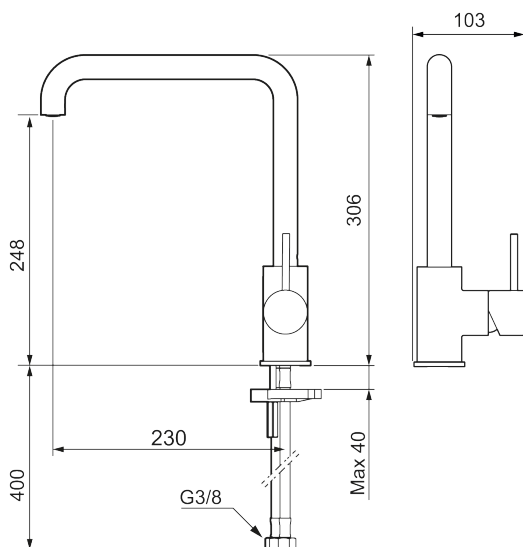

### Unika egenskaper

Skyddsmodul AA

- Keramisk tätning
- Omställbar flödesbegränsning och temperaturspär
- Eco (energi- och vattenbesparande konstantflödesstrålsamlare, 6 l/min vid 2–6 bar)
- Flexibla anslutningsrör i metallomspunnen Soft PEX®, lekande G3/8
- Svängbar pip 60°, 85°, 110° eller 360°
- Hålmått Ø34-37 mm