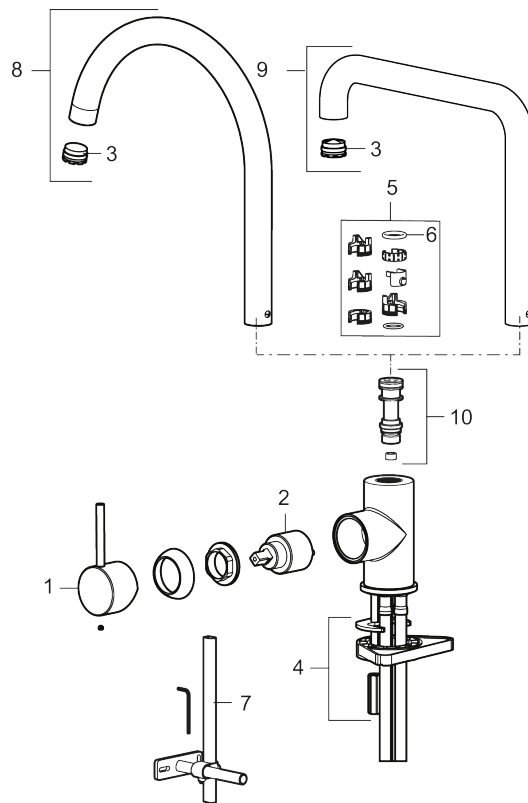

PRODUKTBESKRIVNING

MORA INXX II sharp köksblandare

Med en tålig mattsvart nyans och kökskranens starka karaktär tar INXX II sharp på ett modernt och stilrent sätt en central plats i köket. Blandaren är testad och godkänd utifrån de byggregler som finns och är energieffektiv, vilket innebär att den ger en lägre vatten- och energiförbrukning utan att ge avkall på komforten.

Om serien

INXX II är en elegant och tidlös serie i en palett av noga utvalda nyanser. Kombinationen av hög kvalitet, sober design och skön komfort gör den till den ultimata serien.

Art.nr: 272051.12CA

RSK: 8311246

Reservdelslista

NR.	ART.NR	RSK	BESKRIVNING
1	409700.AE	8394069	Spak, komplett, krom
1	409700.12AE	8394070	Spak, komplett, mattsvart
1	409700.22AE	8394071	Spak, komplett, mattvit
1	409700.44AE	8394072	Spak, komplett, mattgrå
1	409700.60AE	8394073	Spak, komplett, polerad mässing PVD
1	409700.62AE	8394074	Spak, komplett, borstad mässing PVD