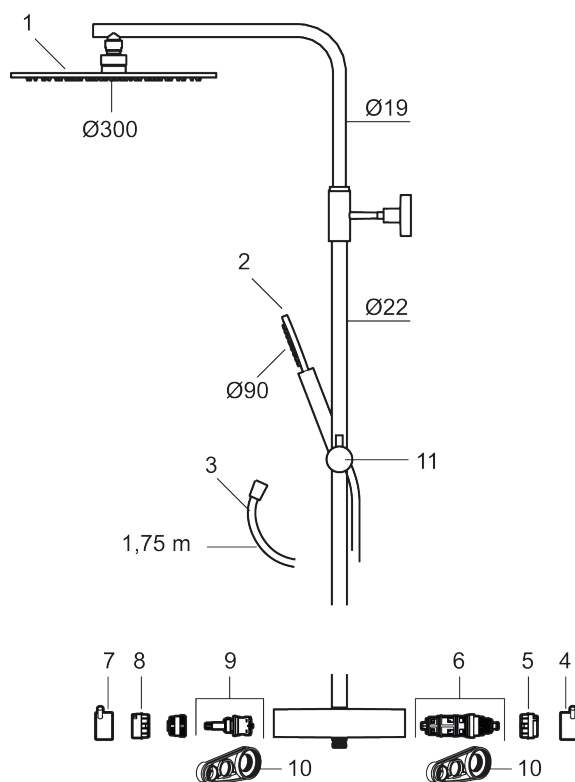

NRF-nummer: 4290496

Reservedelsliste

NR.	ART. NO.	NRF-NUMMER	BESKRIVELSE
1	130348	4295038	Dusjkopp Ø300 mm m/kuleledd, krom
1	130348.12	4295039	Dusjkopp Ø300 mm m/kuleledd, matt sort
1	130348.22	4295041	Dusjkopp Ø300 mm m/kuleledd, matt hvit
1	130348.44	4295042	Dusjkopp Ø300 mm m/kuleledd, matt grå