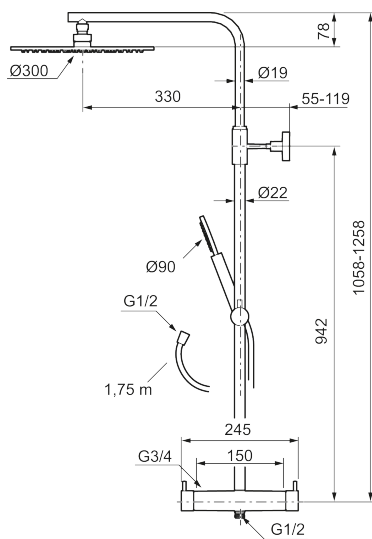

- Sikkerhetsbatteri med takdusj
- Trykk- og termostatstyrt
- Eco mengdeknapp
- Sperreknapp 38°C
- Med keramisk reversibel overdel
- Med tilbakeslagsventiler etter standard EN 1717
- Med antikalksystem "Easy Clean"
- Hånddusj 7,5 l/min og takdusj 11 l/min
- Metallslange 1,75 m, PVC/BPA-fri innerslange
- Justerbar stang
- OBS! Dekkskiver og anslutningskupper bestilles separat