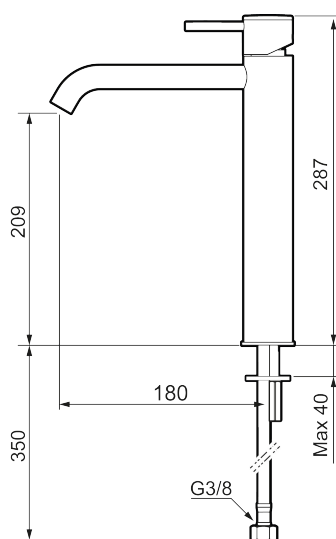

## MORA INXX II soft, high servantbatteri

INXX II servantkran finnes i tre ulike høyder der high er en høy kran tilpasset for en skålformet benkmontert vask. Med en krommet holdbar nyanse og servantkranens stilrene form, øker INXX II soft baderommets komfort og gir en følelse av kvalitet og eleganse.

### Tilbakeslagssikring

- Vannmengdebegrenser og temperatursperre
- Fleksible Soft PEX<sup>®</sup>-rør med 3/8" mutter

PRODUKTBESKRIVNING