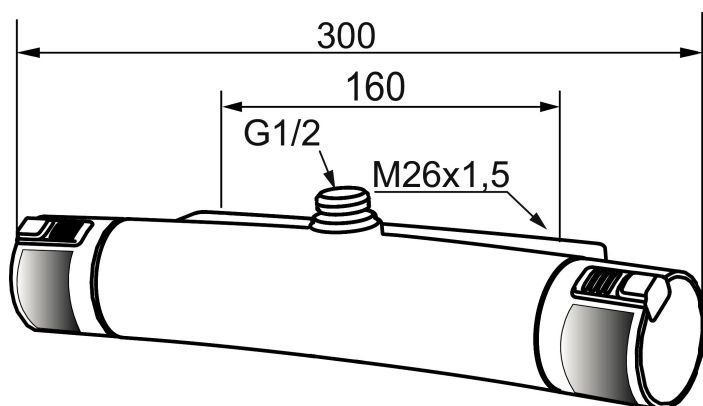

MORA MMIX T5 care duschblandare

Ergonomisk termostatblandare med extra greppvänliga rattar och förhöjd tryckknapp som går manövrera med handflatan. Svarta TPE inlägg som ger extra kontrast för synskadade samt en mjukare känsla. Blandaren är blyfri.

Art.nr: 731052 RSK: 8344106

Utförande: Krom/svart, utlopp upp

Unika egenskaper

Skyddsmodul 

- Duschanslutning upp
- Tryckbalanserad termostatinsats
- Säkerhetsspärr 38° och 42°
- Eco-stopp
- Utsprång med väggbicka 70 mm
- Lead Free (blyfri)
- Återströmningsskydd enligt EU-standard SS-EN 1717
- Extra greppvänliga vred, godkänd av reumatikerförbundet