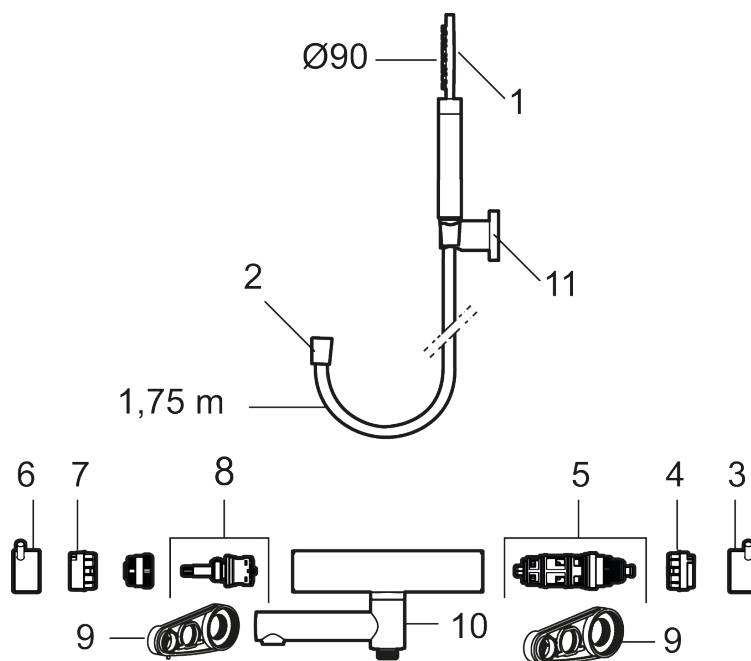

PRODUKTBESKRIVNING

INXX II badkarsblandare

Med en tålig mattvit nyans och handduschen stora, runda munstycke skapar blandaren en estetisk känsla, samtidigt som den ger förutsättningarna för ett vilsamt bad. INXX II är serien som erbjuder en vattenupplevelse i världsklass i form av en jämn temperatur, hög komfort och ett starkt skydd mot skållning. Blandaren är testad och godkänd utifrån de byggregler som finns och är energieffektiv, vilket innebär att den ger en lägre vatten- och energiförbrukning utan att ge avkall på komforten.

Om serien

INXX II är en elegant och tidlös serie i en palett av noga utvalda nyanser. Kombinationen av hög kvalitet, sober design och skön komfort gör den till den ultimata serien.

Art.nr: 270000.22

RSK: 8362155

Reservdelslista

NR.	ART.NR	RSK	BESKRIVNING
1	209575	8275496	Handdusch, krom
1	209575.12	8275497	Handdusch, mattsvart
1	209575.22	8275498	Handdusch, mattvit
1	209575.44	8275499	Handdusch, mattgrå
1	209575.60	8275500	Handdusch, polerad mässing PVD
1	209575.62	8275501	Handdusch, borstad mässing PVD
2	131170.AE	8251927	Metallomspunnen duschslang 1750 mm, krom