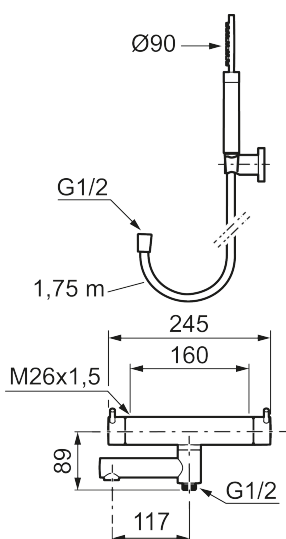

Utförande: Mattvit, 160 c/c

### Unika egenskaper

Skyddsmodul 

- Med handdusch, upphängare och metallomspunnen slang 1750 mm, PVC- och BPA-fri innerslang
- Utloppspip med inbyggd omkastare
- Tryckbalanserad termostatsats
- Säkerhetsspärr 38°
- Eco-stopp
- Piputsprång med väggbricka 173 mm
- Återströmningsskydd enligt EU-standard SS-EN 1717

## Reservdelslista

NR.	ART.NR	RSK	BESKRIVNING
1	209575	8275496	Handdusch, krom
1	209575.12	8275497	Handdusch, mattsvart
1	209575.22	8275498	Handdusch, mattvit
1	209575.44	8275499	Handdusch, mattgrå
1	209575.60	8275500	Handdusch, polerad mässing PVD
1	209575.62	8275501	Handdusch, borstad mässing PVD
2	131170.AE	8251927	Metallomspunnen duschslang 1750 mm, krom