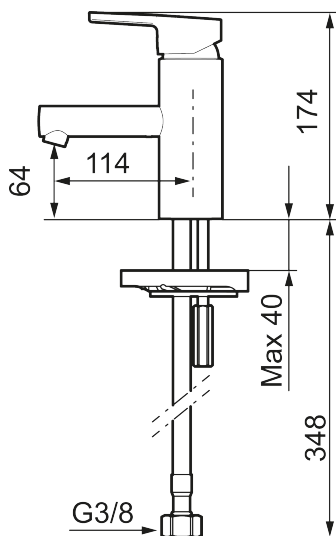

MORA MMIX II pesuallashana

MMIX II -mallin ergonominen rakenne tarjoaa lisäksi korkeatasoista energiatehokkuutta. Eleganttia kromipintaa huokuu laatua. Tänä vuonna päivitimme muotokieltä suorilla linjoilla ja entistä paremmilla ympäristöominaisuuksilla.

Tuote-nro: 333001 **LVI:** 6167036 **Flow 3 bar:** 4,5 l/m

Kuvaus: Kromattu

- Keraaminen säätökasetti: pitkä käyttöikä ja tiivis pehmeä sulkeutuminen, joka estää paineiskut ja putkien paukkumiset.
- ESS-energiansäästötoiminto
- Joustavat Soft PEX®- liitosletkut 3/8" liitosmutterilla
- Vesimäärän ja lämpötilan esisäättö
- Lead Free, lyijyttömät materiaalit
- Ääniluokka 1
- Asennusreikä: Ø34-37 mm