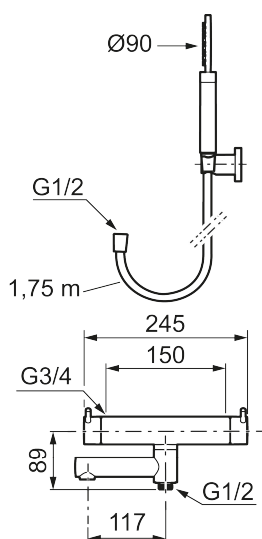

Unika egenskaper

Skyddsmodul **EB**

- OBS! 150 c/c
- Med handdusch, upphängare och metallomspunnen slang 1750 mm, PVC- och BPA-fri innerslang
- Utloppspip med inbyggd omkastare
- Tryckbalanserad termostatsats
- Säkerhetsspärr 38°
- Eco-stopp
- Piputsprång med väggbricka 176 mm
- Ansl. inv. G3/4
- Återströmningsskydd enligt EU-standard SS-EN 1717