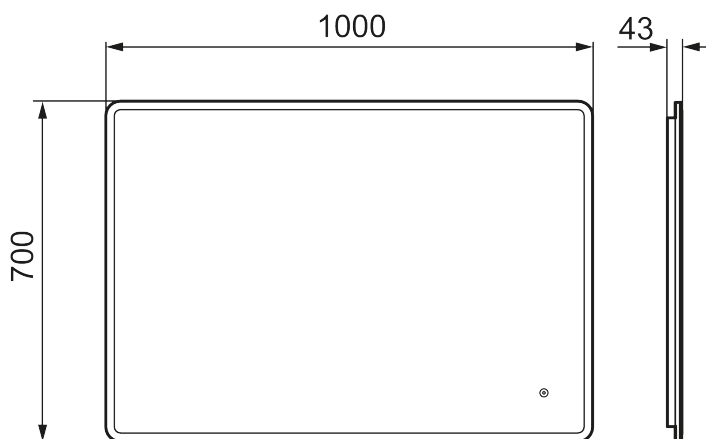

Unikke egenskaber

MORA CARA I

Et strømlinet design med skjult LED-belysning i rammen og mulighed for montering af Bluetooth-højttalere for et gevaldigt kvalitetsmæssigt løft af badeværelset. CARA har en hvid akrylramme og touch-funktionalitet til styring af LED-belysningen. Belysningen har justerbar lysstyrke og tone, så du kan tilpasse atmosfæren på badeværelset. Spejlet fås i både runde og firkantede formater i forskellige størrelser.

Artikel-nummer: 953109 **VVS:** 771872350

Beskrivelse: 1000 x 700 mm

- Ramme med integreret lys
- Energieffektive LED-lys
- Kobberfrit glas med sikkerhedsfilm
- Dugfri med opvarmet afdugningsenhed
- Touch-betjent tænd/sluk
- Justerbar lystemperatur: 2700-6400 K
- IP 44-certificeret, CE-certificeret af tredjepart
- Monteringsafstand fra væg: 43 mm