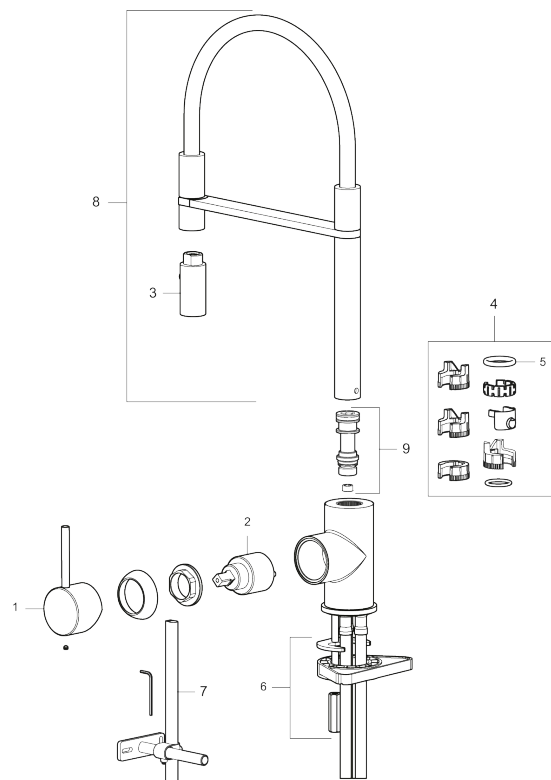

PRODUKTBESKRIVELSE

MORA INXX II Miniprofi

I den elegante, holdbare overflader børstet nikkel og sit moderne udtryk er INXX II miniprofi et iøjnefaldende og højt armatur, der passer perfekt i et åbent køkkenmiljø. Armaturet er testet og godkendt ud fra det gældende bygningsreglement og er energieffektivt, hvilket indebærer, at det giver et lavere vand- og energiforbrug uden at gå på kompromis med komforten.

Om serien

INXX II er en elegant og tidløs serie i en palet af nøje udvalgte overflader. Kombinationen af høj kvalitet, stilfuldt design og vidunderlig komfort gør den til den ypperligste serie.

Artikel-nummer:

272081.76CA

VVS: 716266189

Reservedelsliste

NR.	ART.NO	BESKRIVELSE
1	409700.AE	Greb komplet, krom
1	409700.12AE	Greb komplet, matsort
1	409700.22AE	Greb komplet, mathvid
1	409700.44AE	Greb komplet, matgrå
1	409700.60AE	Greb komplet, poleret messing PVD
1	409700.62AE	Greb komplet, børstet messing PVD