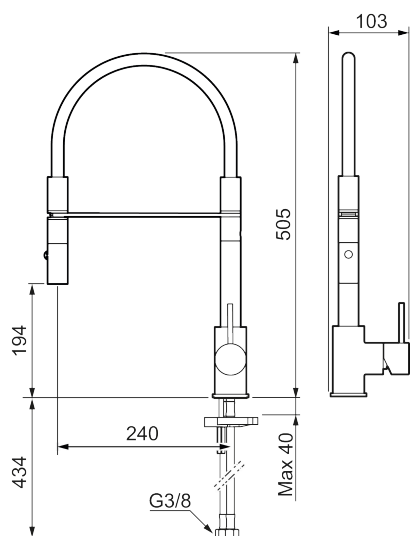

### Tilbageløbssikring

- Til køkkenvask.
- Spulerbruser med to forskellige vandstrålemuligheder.
- Med høj svingtud 60°, 85°, 110° eller 360°.
- 240 mm fremspring.
- Keramisk kartusche.
- Indbygget temperatur- og flowbegrænser.
- Flexible tilslutningsslanger.
- Kontraventiler.
- Hulmål Ø34-37 mm.