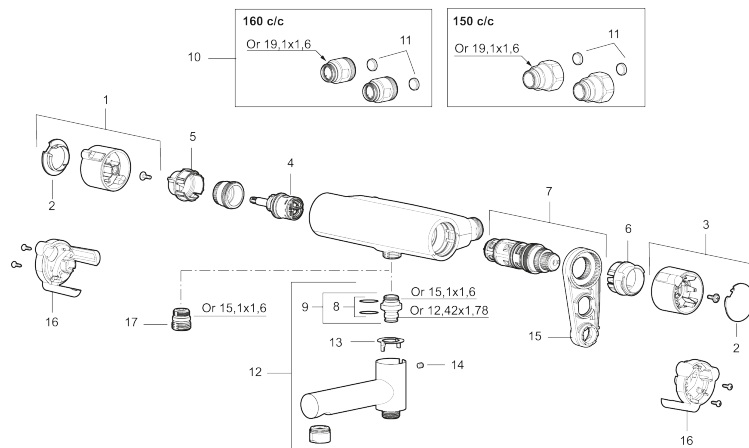

Art.nr: 331000 RSK: 8350301 Flöde 3 bar: 12,0 l/min

Utförande: Krom, 160 c/c

Unika egenskaper

Skyddsmodul 

- Duschanslutning ned
- Tryckbalanserad termostatinsats
- Säkerhetsspärr 38°
- Eco-stopp
- Lead Free (blyfri)
- Återströmningskydd enligt EU-standard SS-EN 1717
- Ljudklass 1

Art.nr: 331000

RSK: 8350301

Reservdelslista

NR.	ART.NR	RSK	BESKRIVNING
1	S600191	8397017	Mängdvred, komplett, krom
2	S600192	8397019	Täcklock, krom, 2-pack
3	S600190	8397018	Temperaturvred, komplett, krom
4	S600020	8441462	Keramiskt överstycke, med serviceverktyg (duschblandare)
4	S600021	8441463	Keramiskt överstycke, med serviceverktyg (badkarsblandare), och för duschblandare MMIX II med utl. upp
5	S600086	8439710	Stoppring, standard
6	S600087	8439711	Skållningsskyddsring
6	S600026	8439708	Skållningsskyddsring, max 42°
7	S600084	8439709	Termostatinsats, komplett med serviceverktyg
8	209519.AE	8938340	O-ringar
9	409366.AE		Nippel M18x1 (badkarsblandare)
10	409361.AE	8228492	Anslutningsnippel (160 c/c)
11	409359.AA	8345172	Filtersats för anslutningskoppling, butiksförpackad
12	409356	8344853	Utloppspip för ombyggnad av duschblandare
13	129154.AE	8295332	Spärring
14	708655.AE	8295447	Låsskruv

NR.	ART.NR	RSK	BESKRIVNING
15	891096.AE	8345921	Serviceverktyg
16	S600193	8397020	Care-vingar, svart, 2-pack
17	S600088	8439712	Nippel M18x1-G1/2 (duschblandare)