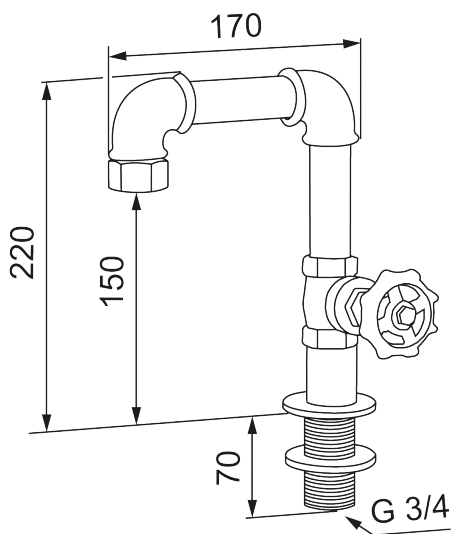

Unieke karaktereigenschappen

MORA GARDEN buiten wastafelkraan

Industriële en rustieke wasbakkraan in staalgrijze kleur die eenvoudig op de tuinslang kan worden aangesloten en flirt met het stijlvolle design van de buitendouche. De handgemaakte kraan van gekoppelde buisfittingen is ontworpen door Mora-designer Johan Lindberg. De kraan heeft een rustieke en strakke uitstraling en maakt de rauwe stijl van de buitenbadkamer compleet.

Artikelnummer: 400003

Omschrijving: Staalgrijs

- Voor bladdikte max 50 mm
- Sluit de tuinslang aan op de kraan met een G3/4" aansluiting (niet inbegrepen)
- Kraangat Ø27-42 mm