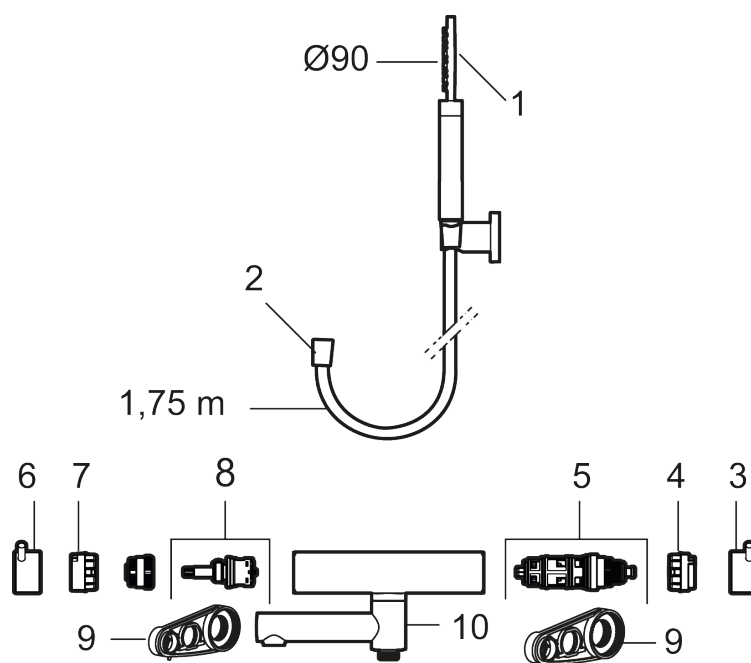

PRODUKTBESKRIVNING

MORA INXX II badekarbatteri

Med den moderne holdbare nyansen polert messing og hånddusjens store, runde munnstykke skaper kranen en estetisk følelse, samtidig som den gir forutsetninger for et avslappende bad. INXX II er serien som tilbyr en vannopplevelse i verdensklasse i form av en jevn temperatur, høy komfort og et sterkt vern mot skålding. Blandebatteriet er testet og godkjent ut fra gjeldende byggeregler og det er energieffektivt, noe som innebærer at man får et lavere vann- og energiforbruk uten å gi avkall på komforten.

Om serien

INXX II er en elegant og tidløs serie i en palett av nøyte utvalgte nyanser. Kombinasjonen av høy kvalitet, stilren design og herlig komfort gjør den til den ultimate serien.

Art.no.: 270100.60

NRF-nummer: 4290416

Reservedelsliste

NR.	ART. NO.	NRF-NUMMER	BESKRIVELSE
1	209575	4295032	Hånddusj, krom
1	209575.12	4295033	Hånddusj, matt sort
1	209575.22	4295034	Hånddusj, matt hvit
1	209575.44	4295035	Hånddusj, matt grå
1	209575.60	4295036	Hånddusj, polert messing PVD