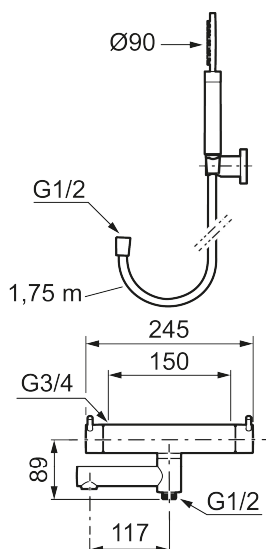

MORA INXX II badekarbatteri

Med den moderne holdbare nyansen polert messing og hånddusjens store, runde munnstykke skaper kranen en estetisk følelse, samtidig som den gir forutsetninger for et avslappende bad. INXX II er serien som tilbyr en vannopplevelse i verdensklasse i form av en jevn temperatur, høy komfort og et sterkt vern mot skålding. Blandebatteriet er testet og godkjent ut fra gjeldende byggeregler og det er energieffektivt, noe som innebærer at man får et lavere vann- og energiforbruk uten å gi avkall på komforten.

Om serien

INXX II er en elegant og tidløs serie i en palett av nøyte utvalgte nyanser. Kombinasjonen av høy kvalitet, stilren design og herlig komfort gjør den til den ultimate serien.

Art.no.: 270100.60 NRF-nummer: 4290416

Utførende: Polert messing PVD

- Med hånddusj, hånddusjholder og metallslange 1,75 m, PVC/BPA-fri innerslange
- Trykk- og termostatstyrt
- Svingbar utløpstut som vender kar/dusj
- Med reversibel overdel
- Sperreknapp 38°C
- Eco mengdeknapp
- Med tilbakeslagsventiler etter standard EN 1717
- OBS! Dekkskiver og anslutningskupper bestilles separat