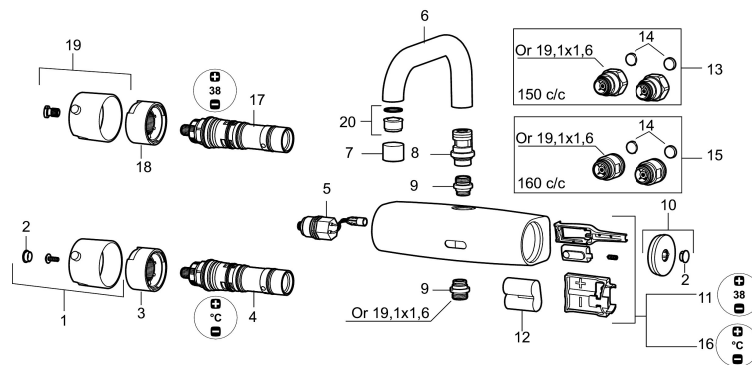

PRODUKTBSKRIVNING

MORA tronic duschblandare

160 c/c

Art.nr: 720330

RSK: 8359100

Reservdelslista

NR.	ART.NR	RSK	BESKRIVNING
1	16221500	8438800	Ratt, temperaturratt, komplett (för tvättställsblandare)
2	39030000	8295347	Täcklock, krom
3	38525000	8218893	Stoppring (för tvättställsblandare)
4	16280000	8483159	Blandningsventil (för tvättställsblandare), blyfri
4	16280100		Blandningsventil (för tvättställsblandare)
5	S600277	8398040	Magnetventil
6	58670000	8483157	Utloppspip, L=150 mm
7	131410.AE	8281509	Hylsa M22 inv.
8	16292000	8483161	Pipnippel
9	409365.AE	8187026	Utloppsnippel M18x1-G1/2
10	16222500	8438801	Batterilock
11	16271000	8483158	Sensor (till tvättställs-och operationsblandare)
12	S600135	8483191	Batteri
13	16291500	8438803	Anslutningsnippel 150 c/c (vänstergängad)
14	209604.AE		Filter, 2-pack
15	16291600	8438804	Anslutningsnippel 160 c/c
16	729446		Sensor till duschblandare
17	729556		Termostatsinsats (för operations- och duschblandare)
18	38515000	8218894	Stoppring (för operations- och duschblandare)
19	16211500	8438808	Ratt, temperaturratt, komplett (för operations- och duschblandare)
20	132205.AE	8281441	Strålsamlarinsats, 5 l/min vid 2-6 bar