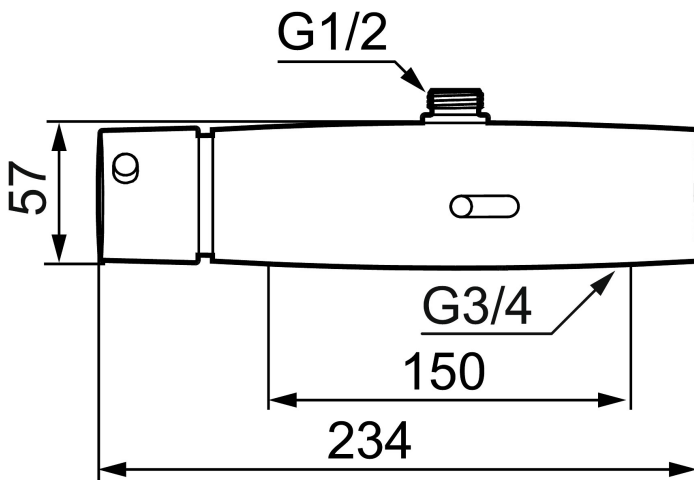

Unika egenskaper

MORA tronic duschblandare 160 c/c

Art.nr: 720330 RSK: 8359100

Utförande: Krom, 160 c/c

- OBS! 150 c/c
- Utlopp upp
- Termostatfunktion
- Säkerhetsstopp vid 38°
- Justerbar maxtemperatur, förinställd på c:a 42°
- Mjukstängande magnetventil
- Vandalsäkert utförande i metall
- Blandaren startar genom att hålla hand eller finger mot ringen på sensorfönstret. Efter start spolrar blandaren i 1 min. därefter startar en personavkänning och blandaren går så länge någon står framför blandaren.
- Efter en total spoltid av 3 min. stänger duschen av sig. Om personen lämnar området framför duschen så stänger den av efter 20 sek. Manuell avstängning under pågående spolning sker genom att hålla hand eller finger mot ringen på sensorfönstret.
- Spoltidsbegränsning, förhindrar översvämning, max spoltid 5 min
- Avstängning av flöde via magnet, (används t.ex. vid rengöring)
- Låg strömförbrukning – lång livslängd
- Kan genomspolas med hetvatten för legionellasanering
- Batteridrift, kan konverteras till nät drift
- IP-klass sensor: IP67
- Återströmningsskydd enligt EU-standard SS-EN 1717