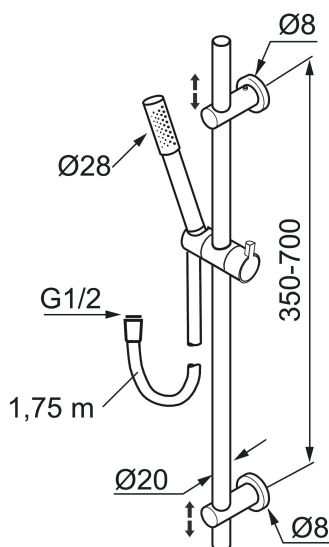

## Komplet brusersæt, Mora Rexx S6

Mora Rexx er essensen af skandinavisk design og funktionalitet. Serien er minimalistisk og med fokus på enkelhed. Præcisionen er dens innovation. Når tradition og håndværk mødes med moderne produktionsmetoder og inspirerende formgivning, bliver resultatet Mora Rexx. Her i form af et smukt brusersæt med indbygget smart funktionalitet.

Artikel-nummer: 130191 VVS: 737793304

Beskrivelse: Krom

- Easy Clean.
- Flexible rørholdere med skjulte skruehuller, der kan genbruge eksisterende huller i væggen.
- 1750 mm slange i metal med PVC og BPA fri slange indvendig.
- Slangen opfylder EN 1113.
- Eco (Energi og vandbesparende håndbruser 9 l/min.)