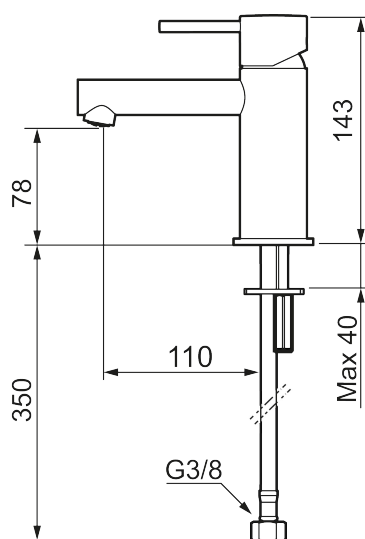

## MORA INXX II sharp, small servantbatteri

INXX II servantkran finnes i tre ulike høyder der small er en lav kran som er tilpasset for mindre håndvask. Med en krommet holdbar nyanse og servantkranens rette karakter med lang tut og lutende munnstykke – gjør INXX II sharp både pen og bekvem å bruke. Blandebatteriet er testet og godkjent ut fra gjeldende byggeregler og det er energieffektivt, noe som innebærer at man får et lavere vann- og energiforbruk uten å gi avkall på komforten. Bunnventil finnes som tilbehør i samme nyanse.

### Om serien

INXX II er en elegant og tidløs serie i en palett av nøyte utvalgte nyanser. Kombinasjonen av høy kvalitet, stilren design og herlig komfort gjør den til den ultimate serien.

Art.no.: 273003.CA NRF-nummer: 4290448 Flow 3 bar: 4,5 l/m  
Utførende: Krom

### Unike funksjoner

Tilbakeslagssikring 

- Vannmengdebegrenser og temperatursperre
- Fleksible Soft PEX<sup>®</sup>-rør med 3/8" mutter