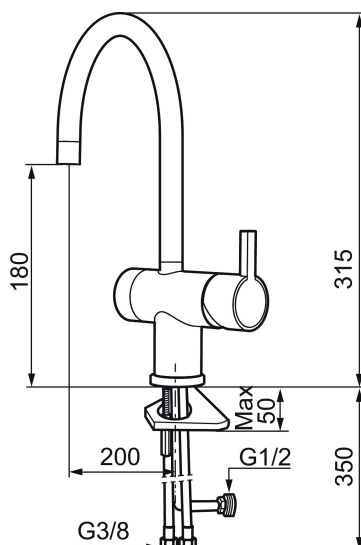

MORA REXX K5 köksblandare

Mora REXX är essensen av skandinavisk design och funktionalitet. Serien är minimalistisk och med enkelheten i fokus. Dess precision är dess innovation. När tradition och hantverk samsas med moderna tillverkningsmetoder och inspirerande formgivning, blir resultatet Mora REXX. Här i form av en vacker köksblandare med inbyggd smart funktionalitet.

Art.nr: 707105.0011 RSK: 8318186 Flöde 3 bar: 7,7 l/min

Utförande: Krom/svart

- ESS (energisparsystem)
- Keramisk tätning
- Omställbar flödesbegränsning och temperaturspär
- Eco (energi- och vattenbesparande konstantflödesstrålsamlare, 7,6 l/min vid 2–6 bar)
- Flexibla anslutningsrör i metallomspunnen Soft PEX®, lekande G3/8
- Svängbar pip 60°, 120° eller 360°
- Med diskmaskinsavstängning. Omställbar mellan KV och VV, inställd på KV
- Hålmått Ø32-35 mm