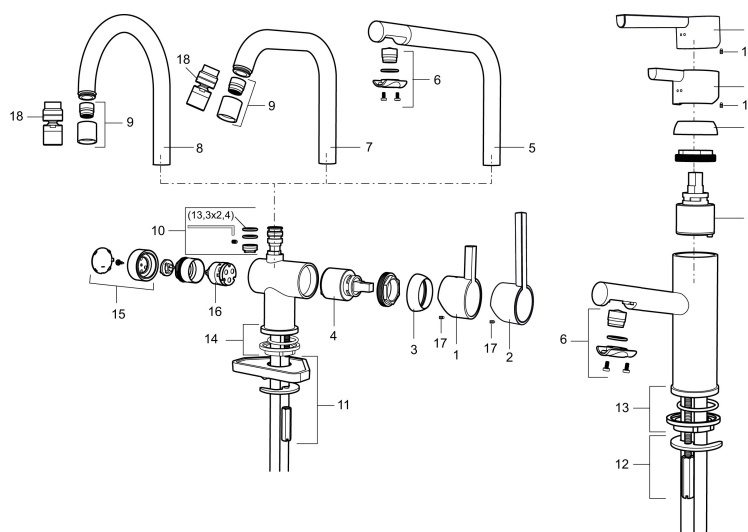

Art.nr: 707105.0011 RSK: 8318186 Flöde 3 bar: 7,7 l/min

Utförande: Krom/svart

- ESS (energisparsystem)
- Keramisk tätning
- Omställbar flödesbegränsning och temperaturspär
- Eco (energi- och vattenbesparande konstantflödesstrålsamlare, 7,6 l/min vid 2–6 bar)
- Flexibla anslutningsrör i metallomspunnen Soft PEX[®], lekande G3/8
- Svängbar pip 60°, 120° eller 360°
- Med diskmaskinsavstängning. Omställbar mellan KV och VV, inställd på KV
- Hålmått Ø32-35 mm

Art.nr: 707105.0011

RSK: 8318186

Reservdelslista

NR.	ART.NR	RSK	BESKRIVNING
	209560.AC	8345784	Planpackning t Soft PEX®-rör 3/8, 10-pack
1	209500.AE	8346901	Spak, krom
1	209500.0011AE	8346917	Spak, krom/svart
2	409337	8346503	Care-spak, komplett, krom
3	209501.AE	8346902	Täckhuv, krom
4	209493.AE	8345204	Keramiksats ESS
4	708301.AE	8345093	Keramiksats
5	209506.AE	8346907	Utloppspip K6, komplett, krom
5	209506.0011AE	8326728	Utloppspip K6, komplett, krom/svart
6	209502.AE	8346903	Strålsamlarkit, L-pip, 7,6 l/min vid 2–6 bar, krom
6	209502.0011AE	8346921	Strålsamlarkit, L-pip, 7,6 l/min vid 2–6 bar, krom/svart
7	209508.AE	8346909	Utloppspip K7, komplett, krom
8	209507.AE	8346908	Utloppspip K5, komplett, krom
9	209503.AE	8346904	Strålsamlare M18 Inv., 7,6 l/min vid 2–6 bar, krom

NR.	ART.NR	RSK	BESKRIVNING
10	209520.AE	8346910	Packningssats (blått spärsegment)
11	708779.AE		Fästdetaljer, kök
12	209518.AE	8346911	Fästdetaljer
13	209562.AE		Fot fkr med centrepackning, tvätt
14	209563.AE	8295335	Fot fkr med centrepackning, kök
15	209505.AE	8346906	Diskmaskinsvred, krom
16	209504.AE	8346905	Diskmaskinsinsats inkl. verktyg
17	459013		Låsskruv M4x5
18	409480.AE	8393983	Ledbar strålsamlare M18 inv., 7–9 l/min vid 3 bar