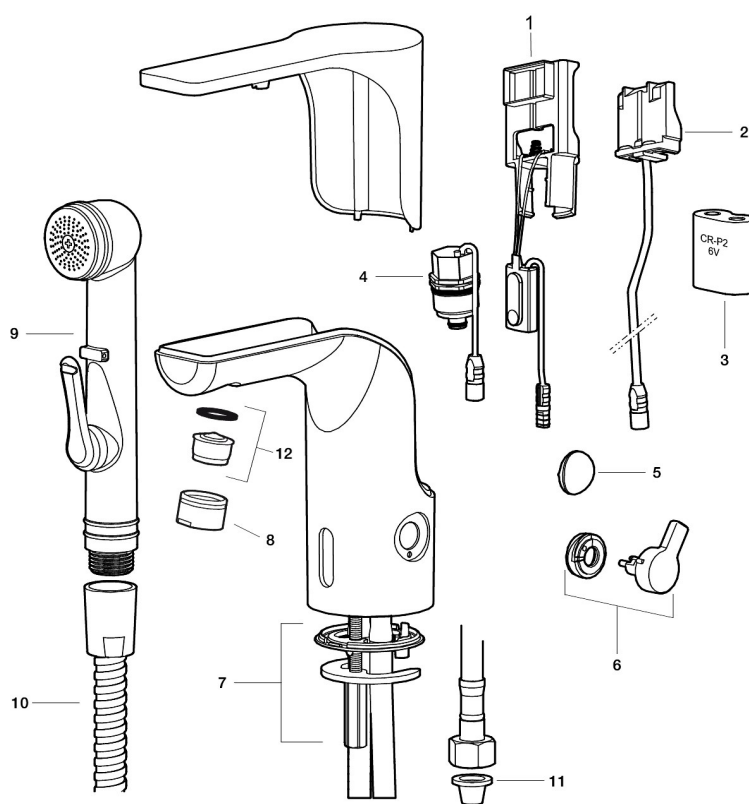

PRODUKTBEKRIVELSE

MORA MMIX tronic

Berøringsfrie armaturer stammer fra offentlige miljøer, men har så småt fundet vej i det moderne hjem. Mora MMIX Tronic er en ny generation af svensk udviklede berøringsfrie armaturer, med alt teknik integreret i armaturkroppen, det vil sige ingen elektronik under vasken. Den er vand- og energibesparende og er lige så nem at installere sædvanligt håndvaskarmatur. Mora MMIX Tronic leveres forberedt til batteri- eller netdrift, men kan nemt ændres senere. Temperaturen indstilles ved hjælp af grebet på siden.

Artikel-nummer: 720080.LD1

Reservedelsliste

NR.	ART.NO	WS	BESKRIVELSE
1	729450.ae		Elektronikenhed til STD
1	729452.AE		Elektronikenhed til centralstyring
2	S600131	704360979	AC adapter
3	S600135	704360986	Batteri
4	729455.AE	704360920	Magnetventil
5	729457.AE		Dækkappe
6	729456.AE		Vred, krom
6	729456.11AE	704360951	Vred, sort PVD