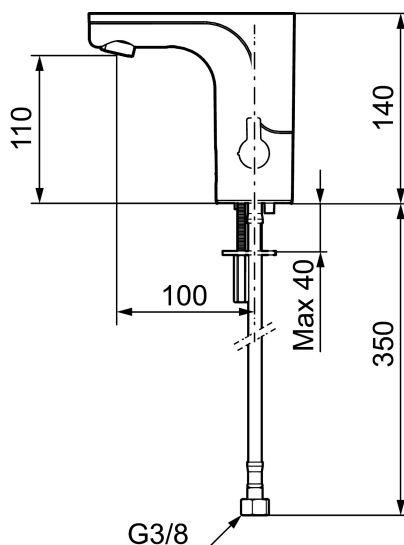

- Med temperaturgreb, batteridrift (inkl. batteri).
- Vandalsikker udførelse i metal.
- Eco (Energi- og vandbesparende konstantvandstrømsperlator).
- Begrænset skylletid, forhindrer oversvømmelse.
- Valgfri skylletid, max. 30 sek. ved aktivering af sensor.
- Deaktivering af sensoren i 60 sekunder (bruges f.eks til rengøring).
- Magnetventil med soft closing.
- Lavt strømforbrug - Lang levetid.
- Mulighed for gennemskylning med varmt vand mod legionella.
- IP-sensor, IP67.
- Opfylder EN1717.
- Miljøvenlige materialer, Lead Free (blyfri), Nikkelfri.

Installation:

- Nem installation og service.
- Temperaturen kan låses til en ønsket temperatur, så erstattes grebet af en medfølgende prop.
- Samtlige modeller kan tilpasse til batteridrift 6V eller netdrift 12 V AC/DC.
- Ved netdrift anvendes adapter sæt MA S600147.
- Fleksible tilslutningsslanger i metalflettet Soft-PEX®, G3/8.
- Hulstørrelse: Ø33,5-37 mm.

Indstillinger: