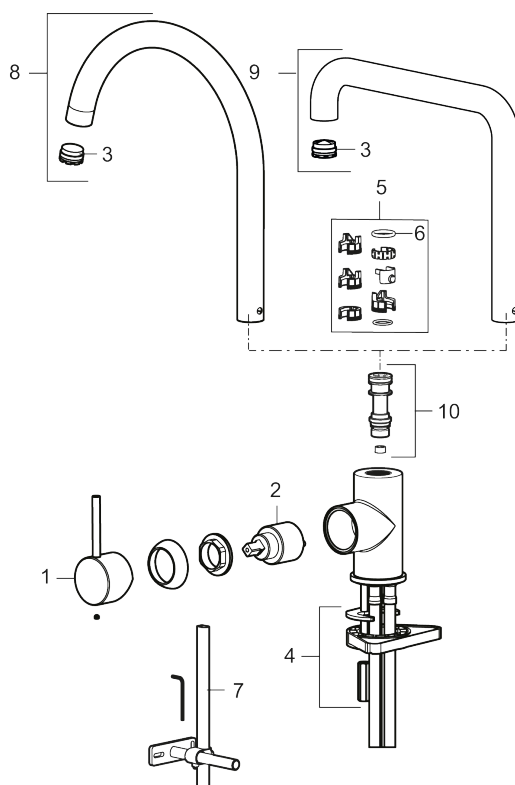

PRODUKTBESKRIVNING

MORA INXX II sharp köksblandare

Med en tålig mattgrå nyans och kökskranens starka karaktär tar INXX II sharp på ett modernt och stilrent sätt en central plats i köket. Blandaren är testad och godkänd utifrån de byggregler som finns och är energieffektiv, vilket innebär att den ger en lägre vatten- och energiförbrukning utan att ge avkall på komforten.

Om serien

INXX II är en elegant och tidlös serie i en palett av noga utvalda nyanser. Kombinationen av hög kvalitet, sober design och skön komfort gör den till den ultimata serien.

Art.nr: 272051.44CA

RSK: 8311248

Reservdelslista

NR.	ART.NR	RSK	BESKRIVNING
1	409700.AE	8394069	Spak, komplett, krom
1	409700.12AE	8394070	Spak, komplett, mattsvart
1	409700.22AE	8394071	Spak, komplett, mattvit
1	409700.44AE	8394072	Spak, komplett, mattgrå
1	409700.60AE	8394073	Spak, komplett, polerad mässing PVD
1	409700.62AE	8394074	Spak, komplett, borstad mässing PVD
1	409700.76AE	8394075	Spak, komplett, borstad nickel