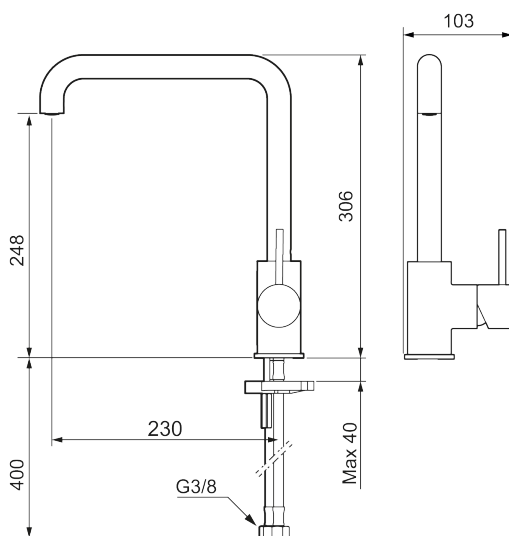

Utförande: Mattgrå

Unika egenskaper

Skyddsmodul 

- Keramisk tätning
- Omställbar flödesbegränsning och temperaturspär
- Flexibla anslutningsrör i metallomspunnen Soft PEX[®], lekande G3/8
- Svängbar pip 60°, 85°, 110° eller 360°
- Hålmått Ø34-37 mm