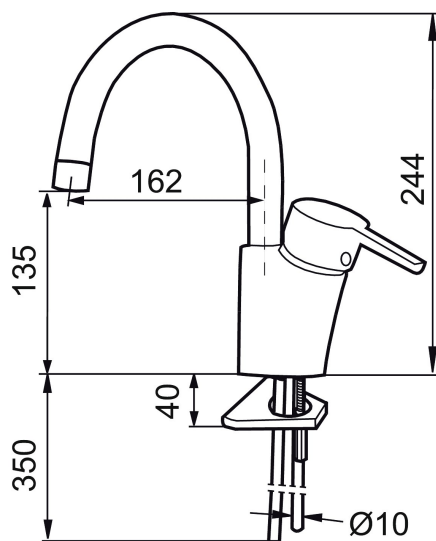

MORA MMIX tvättränneblandare

Mora MMIX kombinerar en formskön och ergonomisk design med en energieffektiv insida. Designen präglas av en smekamt böljande geometri och förmedlar en tidlös och sammanhängande stil över hela serien. Vårt unika miljökoncept EcoSafe™ ligger till grund för utvecklingsarbetet och bidrar till låg energiförbrukning och långsiktig miljöhänsyn.

Art.nr: 733092 RSK: 8457279 Flöde 3 bar: 7,5 l/min

Utförande: Krom

Unika egenskaper

Skyddsmodul

- ESS (energisparsystem)
- Mjukstängning med keramisk tätning
- Fast, eller fullt svängbar pip
- Flexibla anslutningsrör i metallomspunnen Soft PEX®
- Godkänd av reumatikerförbundet
- Lead Free (blyfri)
- Hålmått Ø32-37 mm