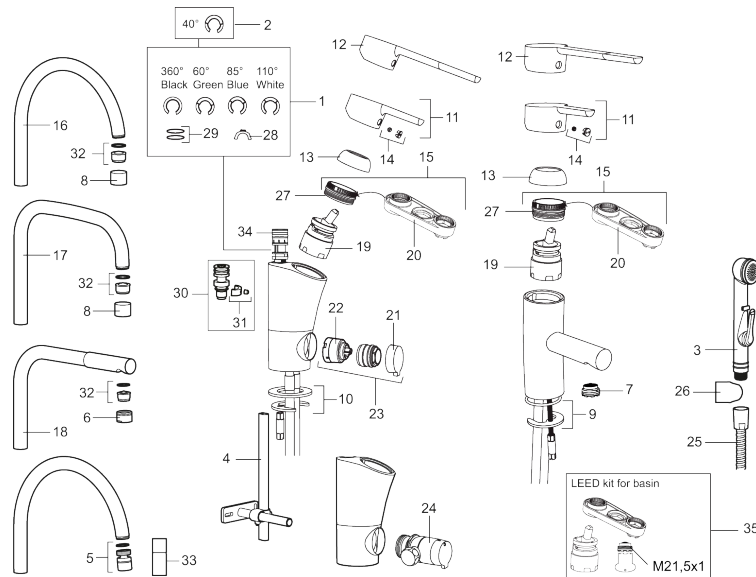

Unieke karaktereigenschappen

Type terugstroombeveiliging

PRODUCTOMSCHRIJVING

MORA MMIX K5 keukenmengkraan

Artikelnummer: 732151.CA

Onderdelen lijst

NR.	ARTIKELNR.	OMSCHRIJVING
1	209524.AE	Begrenzer draaihoek uitloop
2	209543.AE	Begrenzer draaihoek uitloop 40°
3	S600206	Zelfsluitende handdouche, chroom
4	409340.AE	Stabilisatieset
5	409380.AE	Straalregelaar met kogelscharnier M22 bidr., 7–9 l/min van 300 kPa
6	131415.AE	Behuizing M24 bidr., 15 mm, chroom
7	409382.AE	Straalregelaar M21,5 bidr., 7–9 l/min van 300 kPa
7	409385.AE	Straalregelaar M21,5 bidr., 5 l/min van 200–600 kPa
7	S600228	Straalregelaar M21,5 bidr., 3 l/min van 200–600 kPa
8	131410.AE	Behuizing M22 bidr.
9	409387.AE	Bevestigingsset, wastafel
10	409388.AE	Bevestigingsset, keuken
11	409389.AE	Hendel, compleet
12	409390.AE	Care-hendel, L=150 mm, compleet
13	409391.AE	Afdekdop
14	409392.AE	Kleurmarkering en schroef voor hendel
15	409393.AE	Vergrendelingsmoer, met servicegereedschap