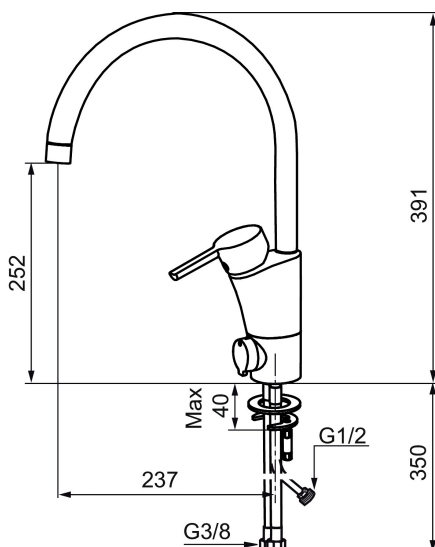

MORA MMIX K5 keukenmengkraan

Artikelnummer: 732151.CA **Flow 3 bar:** 8,1 l/m

Omschrijving: Chrom, vaste doorstroomhoeveelheid 8 l/min bij 200–600 kPa

- Met afsluiter voor vaatwasser, mengkraan, koudstart
- ESS (Energie Spaar Systeem)
- Soft closing principe met keramische afdichtingen
- Instelbare volumestroom en temperatuurbegrenzing
- Eco (Energie- en waterbesparende volumestroombegrenzer)
- Draaibare uitloop 60°, 85°, 110° of 360°
- Flexible aansluitslangen 3/8"
- Lead Free (loodvrije messing)
- Kraangat Ø32-37 mm

Unieke karaktereigenschappen

Type terugstroombeveiliging

PRODUCTOMSCHRIJVING

MORA MMIX K5 keukenmengkraan

Artikelnummer: 732151.CA

Onderdelen lijst

NR.	ARTIKELNR.	OMSCHRIJVING
1	209524.AE	Begrenzer draaihoek uitloop
2	209543.AE	Begrenzer draaihoek uitloop 40°
3	S600206	Zelfsluitende handdouche, chroom
4	409340.AE	Stabilisatieset
5	409380.AE	Straalregelaar met kogelscharnier M22 bidr., 7–9 l/min van 300 kPa
6	131415.AE	Behuizing M24 bidr., 15 mm, chroom
7	409382.AE	Straalregelaar M21,5 bidr., 7–9 l/min van 300 kPa
7	409385.AE	Straalregelaar M21,5 bidr., 5 l/min van 200–600 kPa
7	S600228	Straalregelaar M21,5 bidr., 3 l/min van 200–600 kPa
8	131410.AE	Behuizing M22 bidr.
9	409387.AE	Bevestigingsset, wastafel
10	409388.AE	Bevestigingsset, keuken
11	409389.AE	Hendel, compleet
12	409390.AE	Care-hendel, L=150 mm, compleet
13	409391.AE	Afdekdop
14	409392.AE	Kleurmarkering en schroef voor hendel
15	409393.AE	Vergrendelingsmoer, met servicegereedschap