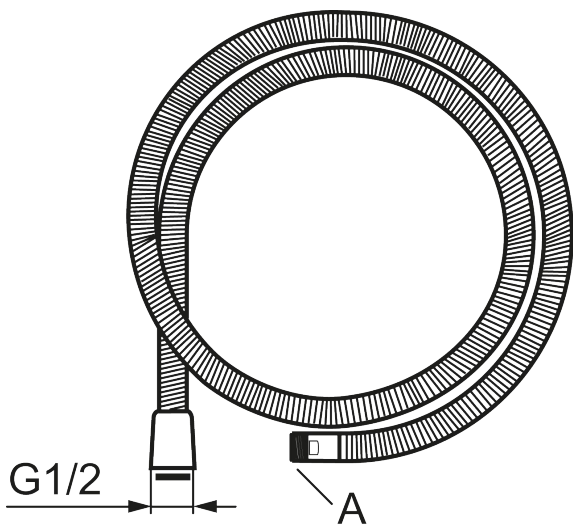

## Duschslang

Art.nr: 708430.AE RSK: 8347225

Utförande: Krom, 1200 mm, G1/2 inv - A=M15x1 utv

- För utdragbar dusch