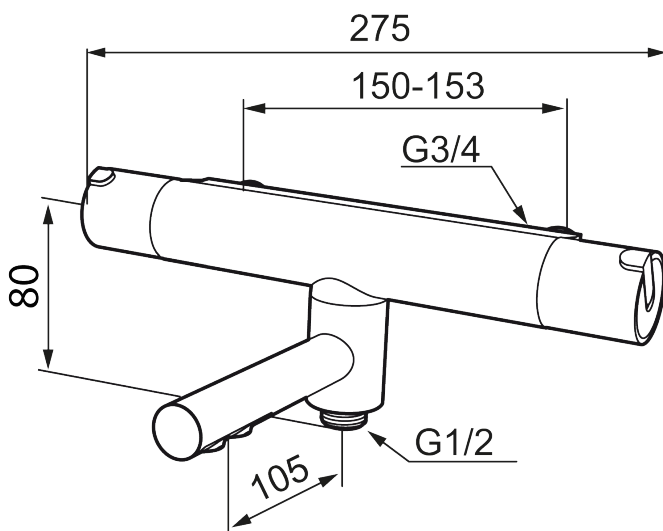

## MORA REXX T5 badkarsblandare

Mora REXX är essensen av skandinavisk design och funktionalitet. Serien är minimalistisk och med enkelheten i fokus. Dess precision är dess innovation. När tradition och hantverk samsas med moderna tillverkningsmetoder och inspirerande formgivning, blir resultatet Mora REXX. Här i form av en vacker badkarsblandare med världsledande funktionalitet för säkerhet och komfort.

Art.nr: 707010 RSK: 8344027

Utförande: Krom, 150 c/c

### Unika egenskaper

Skyddsmodul 

- OBS! 150 c/c
- Utloppspip med inbyggd omkastare
- Säkerhetsspärr 38°
- Eco-stopp
- Piputsprång med väggbricka 182 mm
- Ansl. inv. G3/4
- Återströmningsskydd enligt EU-standard SS-EN 1717