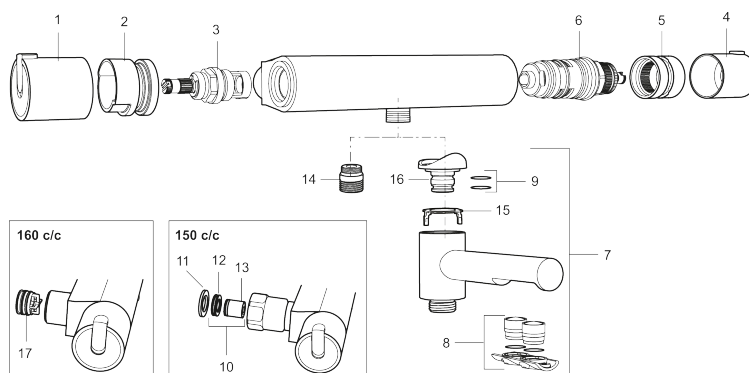

PRODUKTBSKRIVNING

MORA REXX T5 badkarsblandare

Mora REXX är essensen av skandinavisk design och funktionalitet. Serien är minimalistisk och med enkelheten i fokus. Dess precision är dess innovation. När tradition och hantverk samsas med moderna tillverkningsmetoder och inspirerande formgivning, blir resultatet Mora REXX. Här i form av en vacker badkarsblandare med världsledande funktionalitet för säkerhet och komfort.

Art.nr: 707010

RSK: 8344027

Reservdelslista

NR.	ART.NR	RSK	BESKRIVNING
1	209511.AE	8345176	Mängdvred, krom
1	209511.0011AE	8345177	Mängdvred, krom/svart
2	209513.AE	8346508	Stoppring, mängdvred
3	708467.AE	8345124	Överstykke
4	209510.AE	8345163	Temperaturvred, krom
4	209510.0011AE	8345164	Temperaturvred, krom/svart
5	209512.AE	8346507	Stoppring, temperaturvred
6	708468.AE	8345130	Termostatinsats
7	209515	8344849	Utloppspip för ombyggnad av duschblandare, krom
7	209515.0011	8344850	Utloppspip för ombyggnad av duschblandare, krom/svart
8	209516.AE	8242291	Strålsamlarkit, krom
8	209516.0011AE	8242295	Strålsamlarkit, krom/svart
9	209519.AE	8938340	O-ringar
10	708338.AE		Backventil (2 st), 150 c/c
11	709339.AE	8938274	Packning 24/15x2, 2-pack
12	708080.AE		Silhållare, 150 c/c
13	139465.AE	8186872	Patronbackventil, 150 c/c
14	409659.AE	8187025	Utloppsnippel M18x1xG1/2