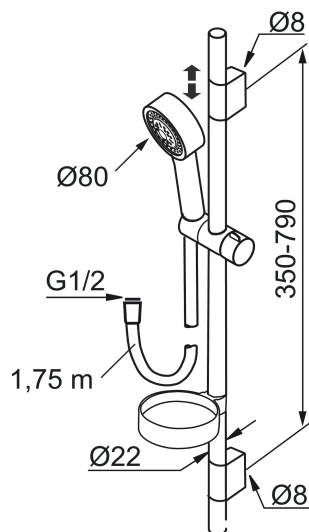

Komplet brusersæt, Mora MMIX S5

Mora MMIX kombinerer et formsmukt og ergonomisk design med et energieffektivt indre. Designet er præget af en kærtegnende bølgede geometri og formidler en tidløs og sammenhængende stil gennem hele serien. Vores unikke miljøkoncept EcoSafe™ ligger til grund for udviklingsarbejdet og bidrager til et lavt energiforbrug og langsigtede miljöhensyn.

Artikel-nummer: 130310 VVS: 737799304 Flow 3 bar: 9,0 l/m
Beskrivelse: Krom

- Easy Clean.
- Med sæbeskål.
- Flexible rørholdere med skjulte skruehuller, der kan genbruge eksisterende huller i væggen.
- 1750 mm slange i metal med PVC og BPA fri slange indvendig.
- Slangen opfylder EN 1113
- Eco (Energi og vandbesparende håndbruser 9 l/min.)