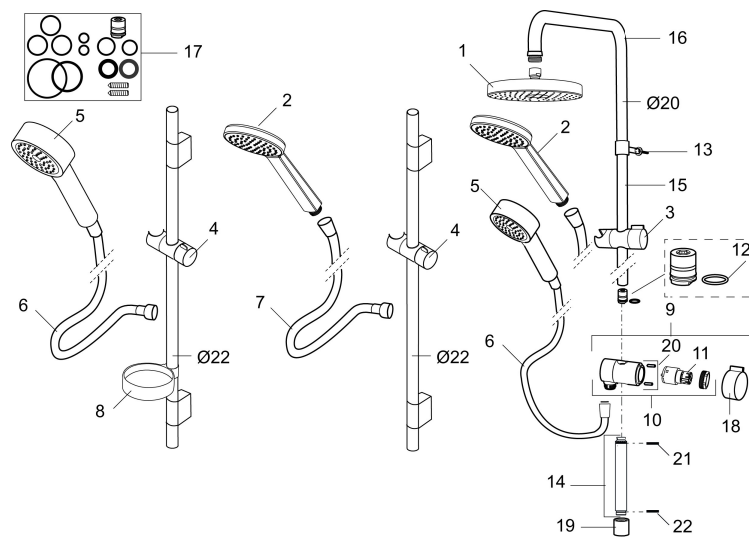

Artikel-nummer: 130310 VVS: 737799304 Flow 3 bar: 9,0 l/m
Beskrivelse: Krom

- Easy Clean.
- Med sæbeskål.
- Flexible rørholdere med skjulte skruehuller, der kan genbruge eksisterende huller i væggen.
- 1750 mm slange i metal med PVC og BPA fri slange indvendig.
- Slangen opfylder EN 1113
- Eco (Energi og vandbesparende håndbruser 9 l/min.)

PRODUKTBESKRIVELSE

Komplet brusersæt, Mora MMIX S5

Mora MMIX kombinerer et formsmukt og ergonomisk design med et energieffektivt indre. Designet er præget af en kærtegnende bølgende geometri og formidler en tidløs og sammenhængende stil gennem hele serien. Vores unikke miljøkoncept EcoSafe™ ligger til grund for udviklingsarbejdet og bidrager til et lavt energiforbrug og langsigtede miljøsyn.

Artikel-nummer: 130310

VVS: 737799304

Reservedelsliste

NR.	ART.NO	VVS	BESKRIVELSE
	139912.AE	745137173	Distancering Ø20 mm, til sæbeskål 409416
1	209544	736247124	Bruserhoved S5 180 mm, krom/sort
1	209545	736247104	Bruserhoved S6 180 mm, krom
2	130374		håndbruser til S6
3	409418.AE	737551804	Glider
4	130363.AE	737551834	Glider
5	130361	738648104	Håndbruser til S5
6	S600310		Bruseslange 1750 mm, krom
7	130365.AE		Bruseslange 1750 mm
8	409416	745137172	Sæbeskål til Ø18, 20 og 22 mm.
9	409422	745136764	Omskifter komplet
10	409430.AE		Omskifter uden greb
11	S600321		Insats till omskifter
12	639173.AE		O-ring, (2 st)
13	139906.AE	745153104	Rørbærer 20 mm.

NR.	ART.NO	VVS	BESKRIVELSE
14	209549.AE		Tilslutningsrør
15	209548.AE		Nedre loftbruserør
16	209550.AE		Øvre loftbruserør
17	409425.AE		Reservedelspose til Mora Shower System
18	409443.AE		Greb til omskifter
19	209291.AE		Overgangsnippel G1/2 - M18x1
20	139812.AE		Stopskrue M5x20
21	309246.AE		O-ring (13,1 x 1,6)
22	609029.AE		O-ring (16,1 x 1,6)