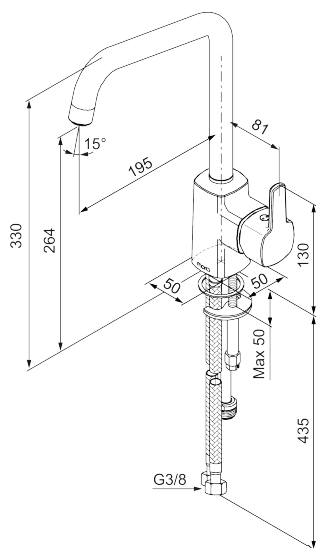

MORA LIONX keittiöhana pk-venttiilein

Mora LionX on jokaiseen kotiin sopiva hanasarja niin ominaisuuksien kuin hintansakin puolesta. Upeaa designia, helppokäyttöisyyttä sekä energiansäästöä!

Tuote-nro: 392150.12 LVI: 6261260

Kuvaus: Mattamusta

- Keraaminen säätökasetti
- Vesimäärän ja lämpötilan esisäätö
- Kääntyvä juoksuputki 120°, rajoitusosa 60° tilattavissa koodilla 437840099
- Joustavat Soft PEX®- liitosletkut 3/8" liitosmutterilla
- Asennusreikä Ø34-37 mm
- Ääniluokka 1