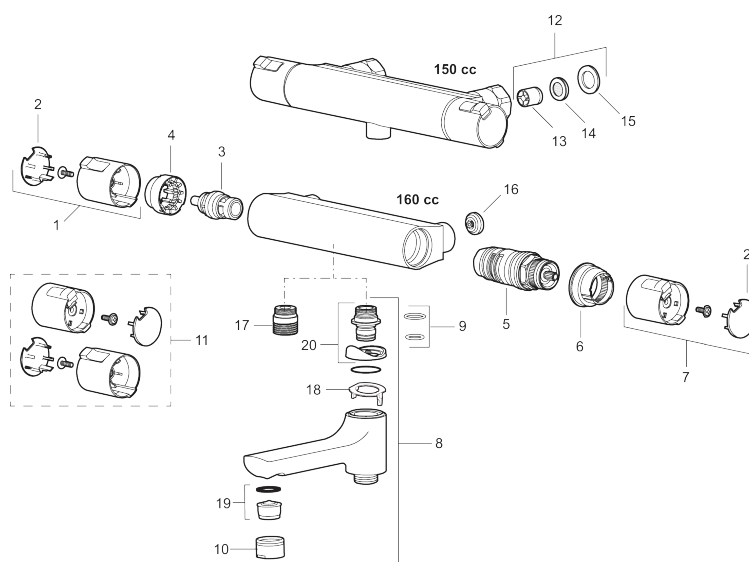

Art.nr: 241500 RSK: 8344147

Utförande: Krom, 160 c/c

Består av:

Mora Cera duschblandare (art.nr. 241050):

- Säkerhetsspärr 38° och 42°
- Eco-stopp
- Återströmningsskydd enligt EU-standard SS-EN 1717
- Extra greppvänliga vred, godkänd av reumatikerförbundet

Mora Cera Shower System (art.nr. 130005):

- Omkastare med keramisk tätning
- Metallomspunnen slang 1750 mm, PVC- och BPA-fri innerslang
- Med antikalksystemet "Easy-Clean"
- Duschröret kan kapas vid behov
- Justerbart väggfäste
- Omkastaren kan monteras med vredet framåt eller åt sidan
- Valbar anslutning med/utan luftinblandning
- Luftinblandning ger komfortflöde vid 6 l/min, maxflöde 10 l/min

Art.nr: 241500

RSK: 8344147

Reservdelslista

NR.	ART.NR	RSK	BESKRIVNING
1	409653.AA	8345188	Mängdvred, komplett, krom, butiksförpackad
2	409658.AA	8345190	Täcklock, krom, butiksförpackad
3	409354.AA	8345137	Keramiskt överstycke, butiksförpackad
4	708079.AE		Eco, stoppring, avstängning
5	708764.AE	8345114	Termostatinsats
6	209556.AE	8345184	Stoppring, temperatur
7	409654.AA	8345189	Temperaturvred, komplett, krom, butiksförpackad
8	409656	8344876	Utloppspip för ombyggnad av duschblandare
9	209519.AE	8938340	O-ringar
10	131415.AE	8281512	Hylsa M24 utv., 15 mm, krom
11	409650.AA	8345187	Mängd- och temperaturvred, komplett, krom, butiksförpackad
12	708338.AE		Backventil (2 st), 150 c/c
13	139465.AE	8186872	Patronbackventil, 150 c/c
14	708080.AE		Silhållare, 150 c/c
15	709339.AE	8938274	Packning 24/15x2, 2-pack
16	129380.AE	8345651	Backventil (2 st), 160 c/c

NR.	ART.NR	RSK	BESKRIVNING
17	409659.AE	8187025	Utloppsnyckel M18x1xG1/2
18	129154.AE	8295332	Spärring
19	139783.AE	8281546	Strålsamlarinsats, 20–24 l/min vid 3 bar
20	209494.AE	8314141	Nippel, till badkarsblandare