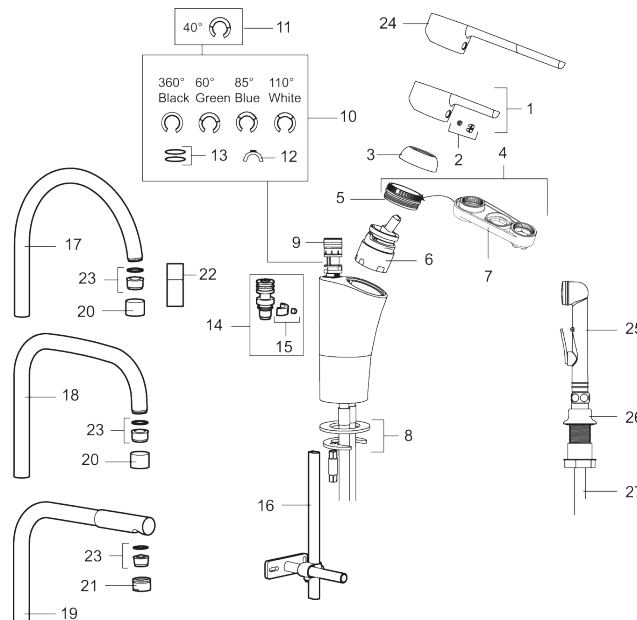

PRODUKTBESKRIVNING

MORA MMIX II soft kjøkkenbatteri

MMIX II soft har en design som preges av en kjølelt bølgende geometri og formidler en tidløs og sammenhengende stil.

Art.no.: 332101

NRF-nummer: 4290574

	STD	LD3*	LD4*
6. Cartridge	S600253	S600232	S600253
23. Insert	131394.AE	S600072	132205.AE

* LEED mixers with low flow

Reservedelsliste

NR.	ART. NO.	NRF-NUMMER	BESKRIVELSE
1	409389.AE	4294121	Spak, komplett, krom
2	409392.AE	4294123	Merkeplugg og skrue
3	409391.AE	4294122	Dekkhylse, krom
4	409393.AE	4294124	Innsatsmutter inkl serviceverktøy
5	439060.AE		Innsatsmutter
6	S600253		Innsats med serviceverktøy
6	S600232		Innsats, Low flow, for LEED batterier
7	891096.AE	4294142	Serviceverktøy
8	409388.AE	4294119	Monteringstilbehør for kjøkkenbatteri
9	S600018		Tutnippel, komplett
10	209524.AE	4294111	Pakningssett med sperreringer
11	209543.AE		Sperring 40°
12	309519.AE		Sperrebrikke, 2 pakk (sort/grå)