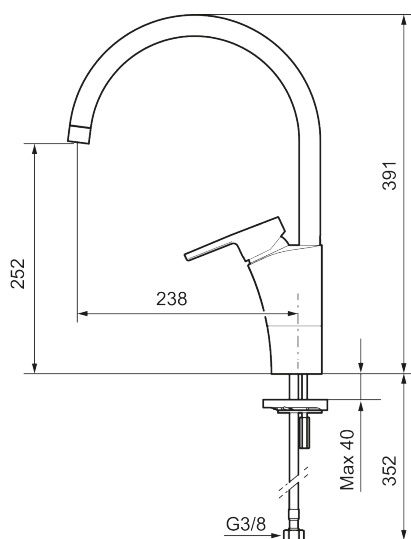

Unike funksjoner

Tilbakeslagssikring