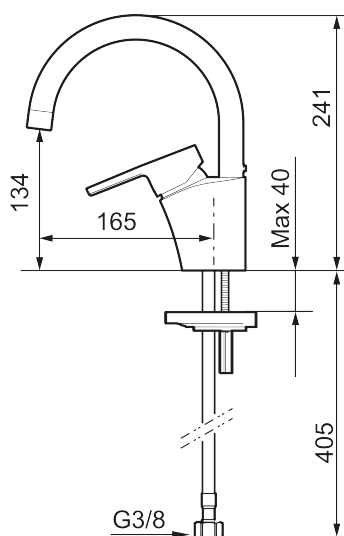

MORA MMIX II vaskerennebatteri

Art.no.: 333092 NRF-nummer: 4290143 Flow 3 bar: 4,5 l/m

Utførende: Krom

- Mykstengende
- ESS (Energisparessystem)
- Vannmengdebegrenser og temperatursperre
- Mora Eco vannbesparende strålesamler
- Velg mellom svingbar 360° eller fast tut
- Fleksible Soft PEX®-rør med 3/8" mutter
- Lead Free (blyfri)
- Lydklasse 1

Unike funksjoner

Tilbakeslagssikring

PRODUKTBESKRIVNING

MORA MMIX II
vaskerennebatteri

Art.no.: 333092

NRF-nummer: 4290143

Reservedelsliste

NR.	ART. NO.	NRF-NUMMER	BESKRIVELSE
1	409389.AE	4294121	Spak, komplett, krom
2	409392.AE	4294123	Merkeplugg og skrue
3	409391.AE	4294122	Dekkhylse, krom
4	409393.AE	4294124	Innsatsmutter inkl serviceverktøy
5	439060.AE		Innsatsmutter
6	S600253		Innsats med serviceverktøy
7	S600298		Serviceverktøy
8	109016.AE		Tutnippel for fast tut, komplett
9	139595.AE		Stoppskrue med sperresegment
10	409404.AE		Utløpstut
11	131410.AE		Hylse for strålesamler, M22 innv
12	132205.AE		Innsats strålesamler 5 l/min ved 2–6 bar