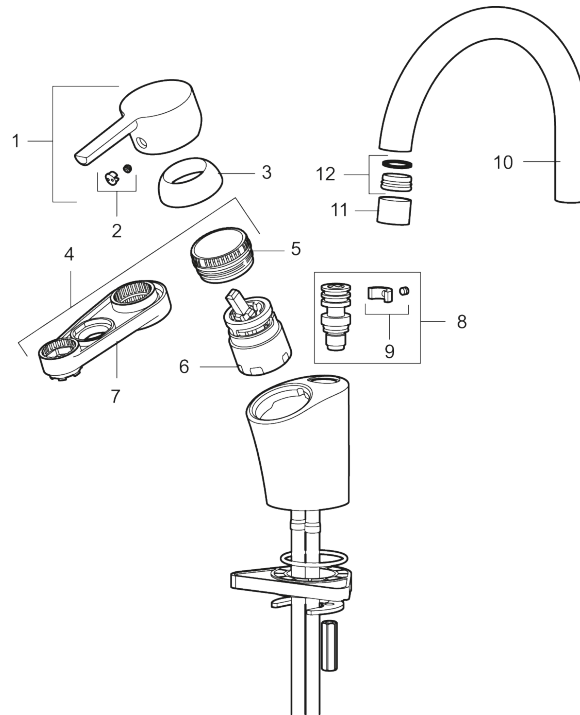

MORA MMIX II vaskerennebatteri

Art.no.: 333092 NRF-nummer: 4290143 Flow 3 bar: 4,5 l/m

Utførende: Krom

- Mykstengende
- ESS (Energisparessystem)
- Vannmengdebegrenser og temperatursperre
- Mora Eco vannbesparende strålesamler
- Velg mellom svingbar 360° eller fast tut
- Fleksible Soft PEX®-rør med 3/8" mutter
- Lead Free (blyfri)
- Lydklasse 1

Unike funksjoner

Tilbakeslagssikring

PRODUKTBESKRIVNING

MORA MMIX II
vaskerennebatteri

Art.no.: 333092

NRF-nummer: 4290143

Reservedelsliste

NR.	ART. NO.	NRF-NUMMER	BESKRIVELSE
1	409389.AE	4294121	Spak, komplett, krom
2	409392.AE	4294123	Merkeplugg og skrue
3	409391.AE	4294122	Dekkhylse, krom
4	409393.AE	4294124	Innsatsmutter inkl serviceverktøy
5	439060.AE		Innsatsmutter
6	S600253		Innsats med serviceverktøy
7	S600298		Serviceverktøy
8	109016.AE		Tutnippel for fast tut, komplett
9	139595.AE		Stoppskrue med sperresegment
10	409404.AE		Utløpstut
11	131410.AE		Hylse for strålesamler, M22 innv
12	132205.AE		Innsats strålesamler 5 l/min ved 2–6 bar