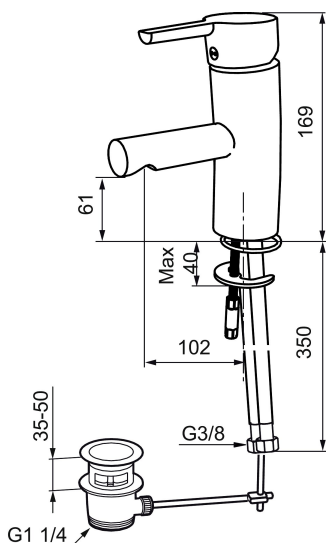

MORA MMIX B5 tvättställsblandare

Mora MMIX kombinerar en formskön och ergonomisk design med en energieffektiv insida. Designen präglas av en smekamt böljande geometri och förmedlar en tidlös och sammanhängande stil över hela serien. Vårt unika miljökoncept EcoSafe™ ligger till grund för utvecklingsarbetet och bidrar till låg energiförbrukning och långsiktig miljöhänsyn. Blandaren är blyfri.

Art.nr: 733051.CA **RSK:** 8344509 **Flöde 3 bar:** 8,1 l/min
Utförande: Krom, ansl. lekande G3/8, konstantflöde 4,7 l/min vid 2–6 bar

Unika egenskaper

Skyddsmodul **AA**

Mora MMIX kombinerar en formskön och ergonomisk design med en energieffektiv insida. Designen präglas av en smekamt böljande geometri och förmedlar en tidlös och sammanhängande stil över hela serien. Vårt unika miljökoncept EcoSafe™ ligger till grund för utvecklingsarbetet och bidrar till låg energiförbrukning och långsiktig miljöhänsyn. Blandaren är blyfri.