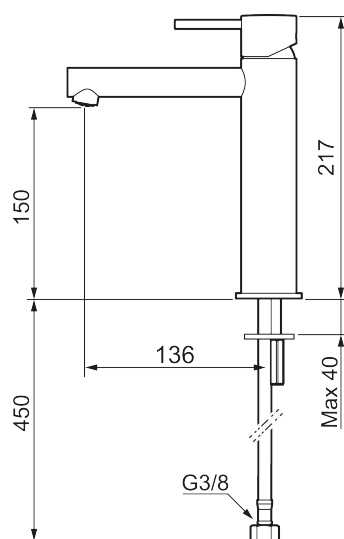

Unike funksjoner

Tilbakeslagssikring

MORA INXX II sharp, medium servantbatteri

INXX II servantkran finnes i tre ulike høyder der medium er en mellomhøy kran som passer til større håndfat. Med den moderne holdbare nyansen polert messing og servantkranens rette karakter med lang tut og lutende munnstykke – gjør INXX II sharp både pen og bekvem å bruke. Blandebatteriet er testet og godkjent ut fra gjeldende byggeregler og det er energieffektivt, noe som innebærer at man får et lavere vann- og energiforbruk uten å gi avkall på komforten. Bunnventil finnes som tilbehør i samme nyanse.

- Vannmengdebegrenser og temperatursperre
- Fleksible Soft PEX®-rør med 3/8" mutter

PRODUKTBESKRIVNING

MORA INXX II sharp, medium servantbatteri

INXX II servantkran finnes i tre ulike høyder der medium er en mellomhøy kran som passer til større håndfat. Med den moderne holdbare nyansen polert messing og servantkranens rette karakter med lang tut og lutende munnstykke – gjør INXX II sharp både pen og bekvem å bruke. Blandebatteriet er testet og godkjent ut fra gjeldende byggeregler og det er energieffektivt, noe som innebærer at man får et lavere vann- og energiforbruk uten å gi avkall på komforten. Bunnventil finnes som tilbehør i samme nyanse.

NR.	ART. NO.	NRF-NUMMER	BESKRIVELSE
1	409701.62AE	4295011	Spak, komplett, børstet messing PVD
2	409703.AE	4295014	Innsats
3	409706.AE	4295016	Strålesamler M16,5 utv., 5 l/min ved 2–6 bar
4	209518.AE	4294311	Festedetaljer, servantbatteri
5	409708.AE		Spak med ekstra lengde 172 mm, krom
5	409708.12AE		Spak med ekstra lengde 172 mm, matt sort
5	409708.22AE		Spak med ekstra lengde 172 mm, matt hvit
5	409708.44AE		Spak med ekstra lengde 172 mm, matt grå
5	409708.60AE		Spak med ekstra lengde 172 mm, polert messing PVD
5	409708.62AE		Spak med ekstra lengde 172 mm, børstet messing PVD