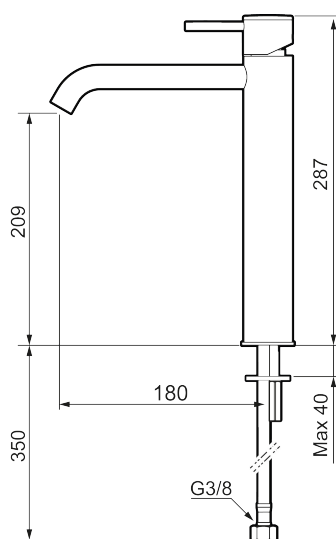

## MORA INXX II soft, high

INXX II håndvaskarmatur findes i tre forskellige højder, hvor high er et højt armatur, der er tilpasset vaskefade. I en slidstærk, matgrå overflader og håndvaskarmaturets stilrene form højner INXX II soft badeværelsets standard og giver en følelse af kvalitet og elegance. Armaturet er testet og godkendt ud fra det gældende bygningsreglement og er energieffektivt, hvilket indebærer, at det giver et lavere vand- og energiforbrug uden at gå på kompromis med komforten. Bundventilen fås som tilbehør i samme overflader.

273021.44CA

VVS:

701491212

Flow 3 bar: 4,5

l/m

Beskrivelse: Matgrå

### Tilbageløbssikring

- Til håndvask.
- 180 mm fremspring.
- Keramisk tætning.
- Indbygget temperatur- og flowbegrænser.
- Flexible tilslutningsslanger.
- Hulmål Ø34-37 mm.

PRODUKTBESKRIVELSE

MORA INXX II soft, high