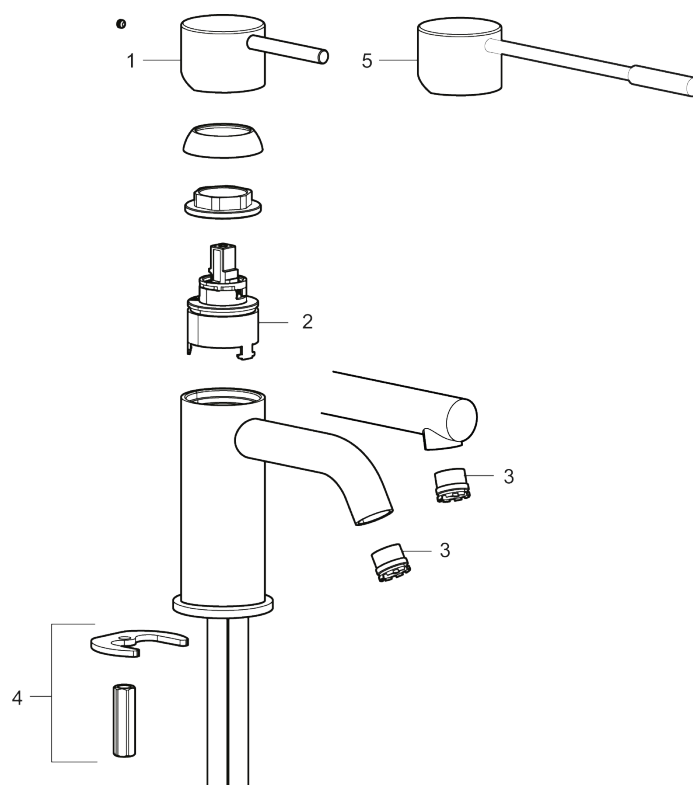

PRODUKTBESKRIVELSE

MORA INXX II soft, high

INXX II håndvaskarmatur findes i tre forskellige højder, hvor high er et højt armatur, der er tilpasset vaskefade. I en slidstærk, matgrå overflader og håndvaskarmaturets stilrene form højner INXX II soft badeværelsets standard og giver en følelse af kvalitet og elegance. Armaturet er testet og godkendt ud fra det gældende bygningsreglement og er energieffektivt, hvilket indebærer, at det giver et lavere vand- og energiforbrug uden at gå på kompromis med komforten. Bundventilen fås som tilbehør i samme overflader.

Om serien

INXX II er en elegant og tidløs serie i en palet af nøje udvalgte overflader. Kombinationen af høj kvalitet, stilfuldt design og vidunderlig komfort gør den til den ypperligste serie.

Artikel-nummer:

VVS: 701491212

273021.44CA

Reservedelsliste

NR.	ART.NO	VVS	BESKRIVELSE
1	409701.AE		Greb, komplet, krom
1	409701.12AE		Greb, komplet, matsort
1	409701.22AE		Greb, komplet, mathvid
1	409701.44AE		Greb, komplet, matgrå