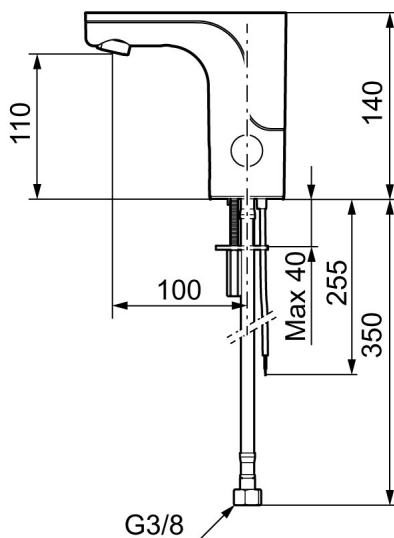

Unika egenskaper

MORA MMIX tronic tvättställsblandare

Art.nr: 720083 RSK: 8553530

Utförande: Krom, centralstyrd, exkl. transformator

- För förblandat vatten, ett anslutningsrör
- Utan temperaturvred, centralstyrd (exkl. transformator)
- Mjukstängande magnetventil
- Vandalsäkert utförande i metall
- Eco (energi- och vattenbesparande konstantflödesstrålsamlare, 5 l/min vid 2–6 bar)
- Spoltidsbegränsning, förhindrar översvämning
- Framspolningsfunktion 30 sek via sensorn
- Avstängning av flöde i 60 sek via sensorn, (används t.ex. vid rengöring)
- Låg strömförbrukning – Lång livslängd
- Kan genomspolas med hetvatten för legionella sanering
- IP klass sensor, IP67
- Återströmningskydd enligt EU-standard SS-EN 1717
- Miljövänliga material, Lead Free, Nickelfri

Installation:

- Enkel installation och service
- Anpassningsbar för batteridrift 6V och nät drift 12V AC/DC
- Vid nät drift krävs att AC-adapter MA nr S600131 monteras, samt stickproppsadapter MA nr S600129 alternativt transformator MA nr S600128
- Automatisk justering av sensoravståndet
- Flexibla anslutningsrör i metallspunnen Soft PEX[®], lekande G3/8
- Hålmått Ø33,5-37 mm