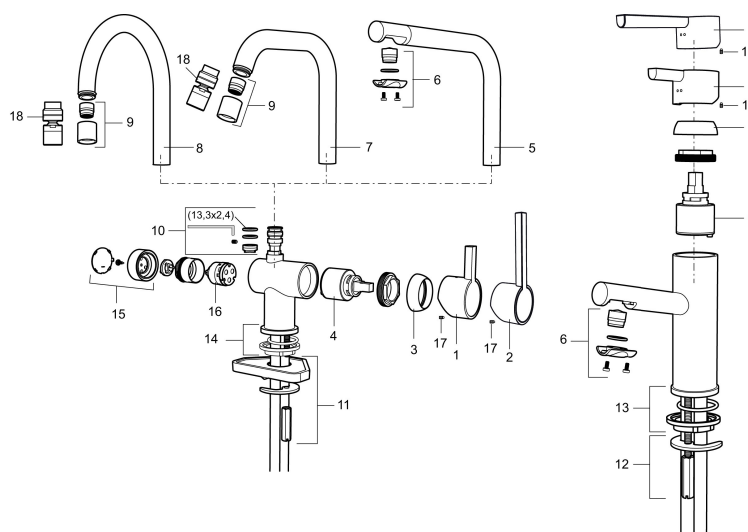

Art.nr: 707150.0065 RSK: 8344432 Flöde 3 bar: 7,8 l/min
Utförande: Krom/guld

Unika egenskaper

Skyddsmodul

- ESS (energisparsystem)
- Keramisk tätning
- Omställbar flödesbegränsning och temperaturspär
- Flexibla anslutningsrör i metallomspunnen Soft PEX®
- Hålmått Ø32-37mm (Ø32-35 mm rekommenderas)

PRODUKTBESKRIVNING

MORA REXX B5 tvättställsblandare

Mora REXX är essensen av skandinavisk design och funktionalitet. Serien är minimalistisk och med enkelheten i fokus. Dess precision är dess innovation. När tradition och hantverk samsas med moderna tillverkningsmetoder och inspirerande formgivning, blir resultatet Mora REXX. Här i form av en vacker tvättställsblandare med inbyggd smart funktionalitet.

Art.nr: 707150.0065

RSK: 8344432

Reservdelslista

NR.	ART.NR	RSK	BESKRIVNING
	209560.AC	8345784	Planpackning t Soft PEX®-rör 3/8, 10-pack
1	209500.AE	8346901	Spak, krom
1	209500.0011AE	8346917	Spak, krom/svart
2	409337	8346503	Care-spak, komplett, krom
3	209501.AE	8346902	Täckhuv, krom
4	209493.AE	8345204	Keramikinsats ESS
4	708301.AE	8345093	Keramikinsats
5	209506.AE	8346907	Utloppspip K6, komplett, krom
5	209506.0011AE	8326728	Utloppspip K6, komplett, krom/svart
6	209502.AE	8346903	Strålsamlarkit, L-pip, 7,6 l/min vid 2–6 bar, krom
6	209502.0011AE	8346921	Strålsamlarkit, L-pip, 7,6 l/min vid 2–6 bar, krom/svart
7	209508.AE	8346909	Utloppspip K7, komplett, krom
8	209507.AE	8346908	Utloppspip K5, komplett, krom
9	209503.AE	8346904	Strålsamlare M18 Inv., 7,6 l/min vid 2–6 bar, krom

NR.	ART.NR	RSK	BESKRIVNING
10	209520.AE	8346910	Packningssats (blått spärsegment)
11	708779.AE		Fästdetaljer, kök
12	209518.AE	8346911	Fästdetaljer
13	209562.AE		Fot fkr med centrepackning, tvätt
14	209563.AE	8295335	Fot fkr med centrepackning, kök
15	209505.AE	8346906	Diskmaskinsvred, krom
16	209504.AE	8346905	Diskmaskinsinsats inkl. verktyg
17	459013		Låsskruv M4x5
18	409480.AE	8393983	Ledbar strålsamlare M18 inv., 7–9 l/min vid 3 bar