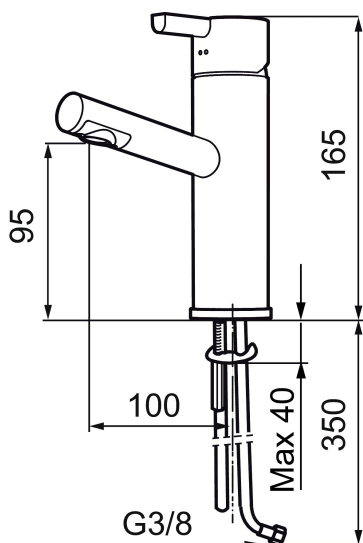

Art.nr: 707150.0065 RSK: 8344432 Flöde 3 bar: 7,8 l/min
Utförande: Krom/guld

Unika egenskaper

Skyddsmodul

- ESS (energisparsystem)
- Keramisk tätning
- Omställbar flödesbegränsning och temperaturspär
- Flexibla anslutningsrör i metallomspunnen Soft PEX®
- Hålmått Ø32-37mm (Ø32-35 mm rekommenderas)

Art.nr: 707150.0065

RSK: 8344432

Reservdelslista

NR.	ART.NR	RSK	BESKRIVNING
	209560.AC	8345784	Planpackning t Soft PEX®-rör 3/8, 10-pack
1	209500.AE	8346901	Spak, krom
1	209500.0011AE	8346917	Spak, krom/svart
2	409337	8346503	Care-spak, komplett, krom
3	209501.AE	8346902	Täckhuv, krom
4	209493.AE	8345204	Keramikinsats ESS
4	708301.AE	8345093	Keramikinsats
5	209506.AE	8346907	Utloppspip K6, komplett, krom
5	209506.0011AE	8326728	Utloppspip K6, komplett, krom/svart
6	209502.AE	8346903	Strålsamlarkit, L-pip, 7,6 l/min vid 2–6 bar, krom
6	209502.0011AE	8346921	Strålsamlarkit, L-pip, 7,6 l/min vid 2–6 bar, krom/svart
7	209508.AE	8346909	Utloppspip K7, komplett, krom
8	209507.AE	8346908	Utloppspip K5, komplett, krom
9	209503.AE	8346904	Strålsamlare M18 Inv., 7,6 l/min vid 2–6 bar, krom