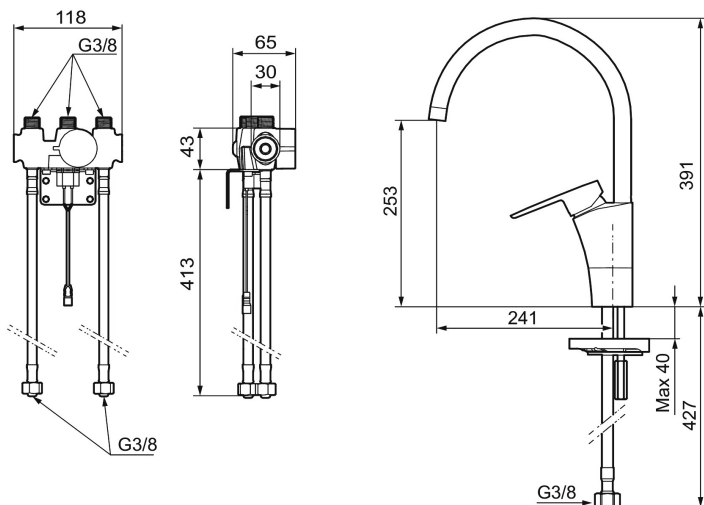

Ainutlaatuiset ominaisuudet

Mora Cera Duo keittiöhana

Mora Cera Duo on yhdistelmä perinteistä keittiöhanaa ja elektronista hanaa. Vipua käytettäessä se toimii kuten mikä tahansa tavallinen keittiöhana. Kun taas pidät käsiäsi sensorin edessä, saat aktivoitua kosketusvapaan toiminnon. Tällöin huuhtelu on ajastettu ja virtaama rajoitettu.

Tuote-nro: 242102 **LVI:** 6261214

Kuvaus: Kromattu, paristokäyttöinen (sis.pariston)

- ESS-energiensäästötoiminto
- Lämpötilan ja virtaaman esisäättö
- Keraaminen säätökasetti: pitkä käyttöikä ja pehmeä sulkeutuminen
- Eco-poresuutin
- Juoksuputken rajoitus valittavissa 60°, 85° tai 110°
- Ajastettu huuhtelu - turvallinen sulkeutuminen estää tulvimisen
- 30 sek. läpihuhtelu mahdollisuus tunnistimen kautta
- Voidaan sulkea 5 min. ajaksi (esim. siivouksen ajaksi)
- Alhainen virrankulutus takaa paristolle pitkän toiminta-ajan
- Tunnistin IP67
- Ääniluokka 1

Asennus:

- Automaattinen tunnistimen kalibrointi
- Kaiki mallit voidaan muuttaa paristokäyttöisestä (6V) verkkovirralla (12V AC/DC)
- Verkkovirralla vaihdettaessa tarvitaan adapterisarja S600147
- Joustavat Soft PEX®- liitosletkut 3/8" liitosmutterilla
- Asennusreikä Ø32-37 mm