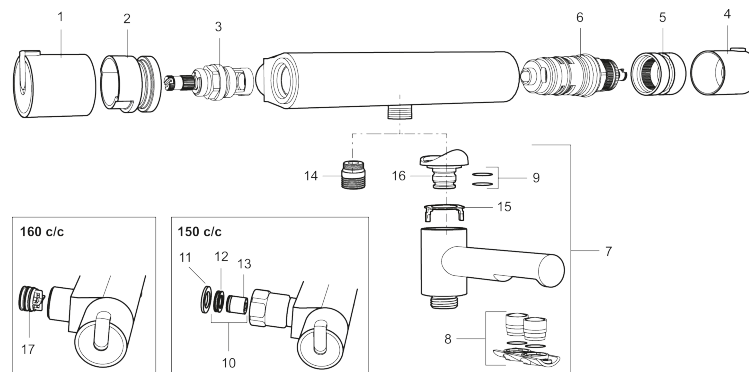

PRODUKTBESKRIVELSE

Termostatarmatur, Mora Rexx T5

Mora Rexx er essensen af skandinavisk design og funktionalitet. Serien er minimalistisk og med fokus på enkelhed. Præcisionen er dens innovation. Når tradition og håndværk mødes med moderne produktionsmetoder og inspirerende formgivning, bliver resultatet Mora Rexx. Her i form af et smukt brusebatteri med verdensledende funktionalitet, der giver sikkerhed og komfort.

Artikel-nummer: 707065

VVS: 722715104

Reservedelsliste

NR.	ART.NO	VVS	BESKRIVELSE
1	209511.AE	745148814	Temperaturgreb, krom
1	209511.0011AE	745148815	Temperaturgreb, krom/sort
2	209513.AE	745148536	Stopring til temperatursiden
3	708467.AE	745148540	Topstykke, Åbn/lukke
4	209510.AE	745148664	Reguleringsgreb, krom
4	209510.0011AE	745148665	Reguleringsgreb, krom/sort
5	209512.AE	745148537	Stopring til reguleringssiden
6	708468.AE	745148538	Termostatindsats
7	209515		Kartud, krom
7	209515.0011		Kartud, krom/sort
8	209516.AE	745136724	Strålesamlerkit, krom
8	209516.0011AE	745136723	Strålesamlerkit, krom/sort
9	209519.AE	745137931	O-ringe
10	708338.AE	745148517	Kontraventil med si, 2 stk. (150 c/c)
11	709339.AE	745148741	Pakning
12	708080.AE	745148615	Si (150 c/c)
13	139465.AE	745148614	Kontraventil (150 c/c)