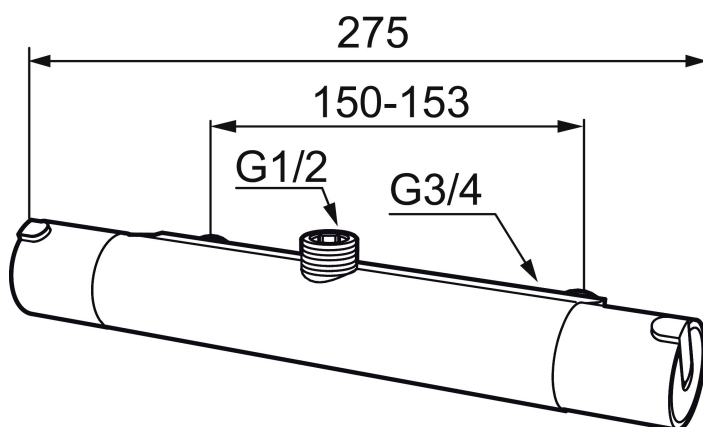

Artikel-nummer: 707065 VVS: 722715104

Beskrivelse: Krom

Unikke egenskaber

Tilbageløbssikring

- Kompenserer for temperatur- og trykvariationer.
- ½ op.
- Snavsfilter rundt om reguleringsindsatsen.
- Skoldningssikring v/38°.
- Eco stop.
- Kontraventiler.
- 150-153 c/c.

NR.	ART.NO	VVS	BESKRIVELSE
14	409659.AE		Udløbsnippel M18x1xG1/2
15	129154.AE		Spærrering
16	209494.AE		Nippel (karamatur)
17	129380.AE	745147179	Kontraventil, 2 stk., (160 c/c)