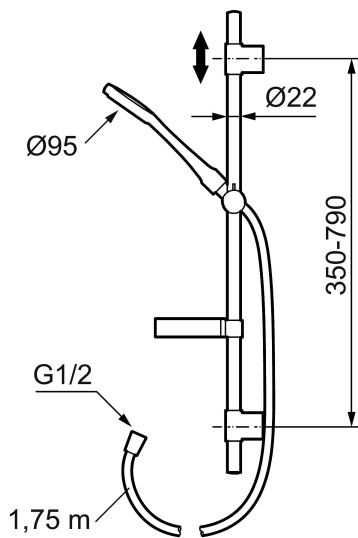

Ainutlaatuiset ominaisuudet

Mora Cera S5 käsisuihkusetti, saippuakupain

Kylpyhuone on paikka rentoutumiselle, nautinnolle ja palautumiselle. Joten täytä se tunteella. Säästä energiaa rasittamatta itseäsi, suojaudu lämpötilavaihteluilta, suo itsellesi tavallista pidempi suihku hyvillä mielin. Mora Cera täyttää kylpyhuoneesi laatuajalla monella tapaa.

Tuote-nro: 130317 **LVI:** 6561126

Kuvaus: Kromattu, max 6 l/min.

- Kromattu suihkuletku 1750 mm
- Saippuakupain
- Suihkutangossa säädettävä asennusväli
- Helposti puhdistettava "Easy-Clean" suihkusiivilä
- Valinnainen ilmansekoitus-toiminto
- Ilmansekoitus saa suihkun tuntumaan runsaammalta jo 6 l/min
- Kartonkipakkaus