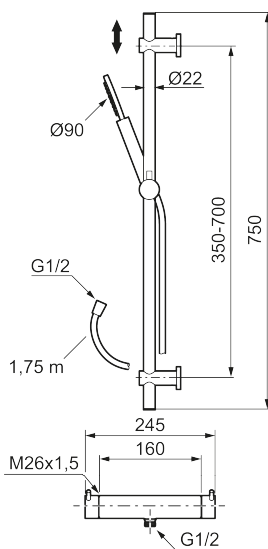

BVB ID: 133981

Består av:

MORA INXX II duschblandare:

- Tryckbalanserad termostatsats
- Säkerhetsspärr 38°
- Eco-stopp
- Återströmningskydd enligt EU-standard SS-EN 1717

MORA INXX II duschanordning:

- Metallomspunnen slang 1750 mm, PVC- och BPA-fri innerslang
- Med variabelt c/c-mått för befintliga skruvhål
- Med antikalksystem "Easy-Clean"
- Konstantflöde 7,5 l/min vid 2–6 bar