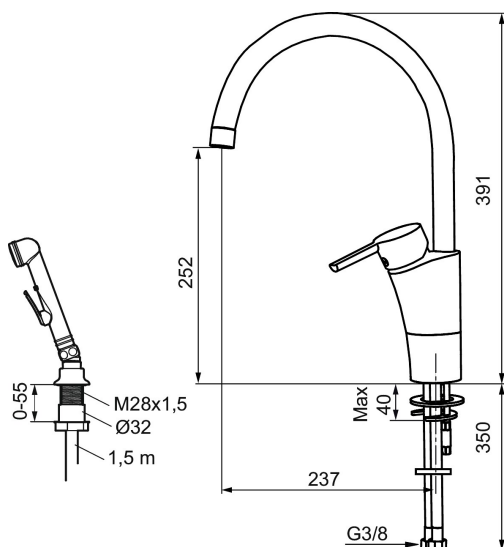

Unike funksjoner

Tilbakeslagssikring

MORA MMIX K5 kjøkkenbatteri

Mora MMIX kombinerer en formfin og ergonomisk design med en energieffektiv innside. Designen preges av en kjæleent bølgende geometri og formidler en tidløs og sammenhengende stil i hele serien. Vårt unike miljøkonsept EcoSafe™ ligger til grunn for utviklingsarbeidet og bidrar til lavt energiforbruk og langsiktige miljøhensyn.

Art.no.: 732116 NRF-nummer: 4290238 Flow 3 bar: 6,5 l/m
Utførende: Krom

- Mykstengende
- ESS (Energisparesystem)
- Vannmengdebegrenser og temperatursperre
- Mora Eco vannbesparende strålesamler
- Svingbar tut sperre 60°, 85°, 110° eller 360°
- Selvstengende hånddusj, slange 1,5 m
- Fleksible Soft PEX®-rør med 3/8" mutter
- Med tilbakeslagsventil etter standard EN 1717
- Lead Free (blyfri)
- For hull i benk Ø32-37 mm