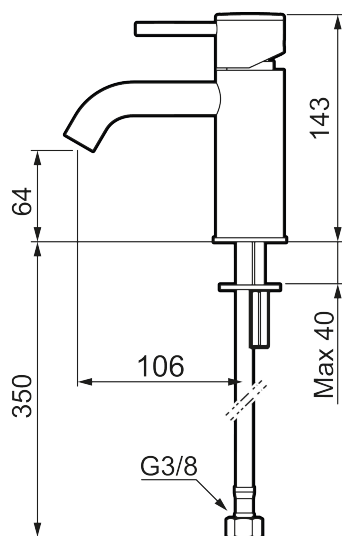

MORA INXX II soft, small

Artikel-nummer: 273001.LD3 Flow 3 bar: 3,0 l/m

Beskrivelse: Krom, LEED/BREEAM-tilpasset

- Til håndvask.
- 106 mm fremspring.
- Keramisk tætning.
- Indbygget temperatur- og flowbegrænser.
- Flexible tilslutningsslanger.
- Hulmål Ø34-37 mm.

Unikke egenskaber

Tilbageløbssikring

PRODUKTBEKRIVELSE

MORA INXX II soft, small

Artikel-nummer: 273001.LD3

Reservedelsliste

NR.	ART.NO	WS	BESKRIVELSE
1	409701.AE		Greb, komplet, krom
1	409701.12AE		Greb, komplet, matsort
1	409701.22AE		Greb, komplet, mathvid
1	409701.44AE		Greb, komplet, matgrå
1	409701.60AE		Greb, komplet, poleret messing PVD
1	409701.62AE		Greb, komplet, børstet messing PVD
2	409703.AE		Keramisk indstats
3	409706.AE		Strålsamler M16,5 udv., 5 l/min ved 2–6 bar
4	209518.AE	745148620	Monteringssæt til håndvaskarmatur
5	409708.AE	745146404	Handicapvenligt greb, L=172, krom
5	409708.12AE	745146411	Handicapvenligt greb, L=172, matsort
5	409708.22AE	745146410	Handicapvenligt greb, L=172, mathvid
5	409708.44AE	745146412	Handicapvenligt greb, L=172, matgrå
5	409708.60AE	745146485	Handicapvenligt greb, L=172, poleret messing PVD
5	409708.62AE	745146487	Handicapvenligt greb, L=172, børstet messing PVD