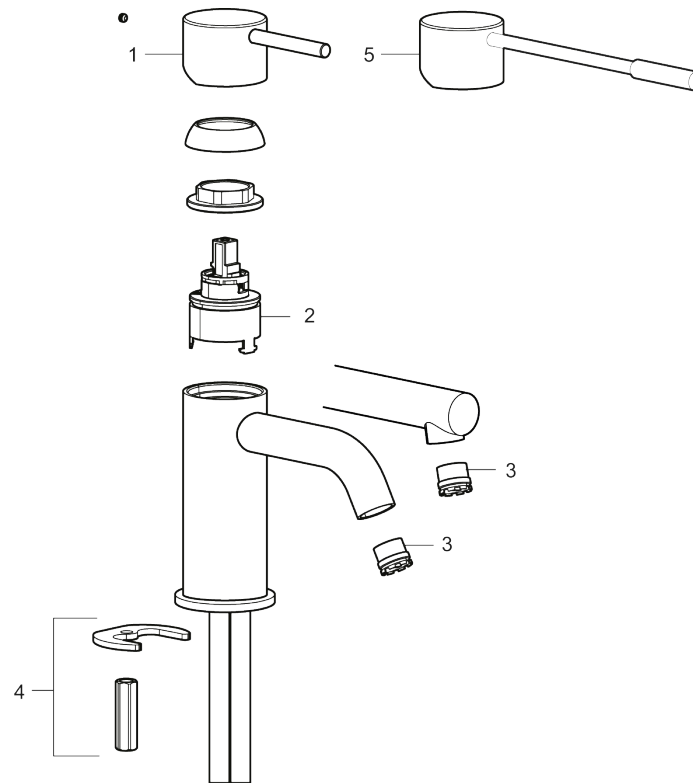

MORA INXX II soft, small

Artikel-nummer: 273001.LD3 Flow 3 bar: 3,0 l/m

Beskrivelse: Krom, LEED/BREEAM-tilpasset

- Til håndvask.
- 106 mm fremspring.
- Keramisk tætning.
- Indbygget temperatur- og flowbegrænser.
- Flexible tilslutningsslanger.
- Hulmål Ø34-37 mm.

Unikke egenskaber

Tilbageløbssikring

PRODUKTBEKRIVELSE

MORA INXX II soft, small

Artikel-nummer: 273001.LD3

Reservedelsliste

NR.	ART.NO	WS	BESKRIVELSE
1	409701.AE		Greb, komplet, krom
1	409701.12AE		Greb, komplet, matsort
1	409701.22AE		Greb, komplet, mathvid
1	409701.44AE		Greb, komplet, matgrå
1	409701.60AE		Greb, komplet, poleret messing PVD
1	409701.62AE		Greb, komplet, børstet messing PVD
2	409703.AE		Keramisk indstats
3	409706.AE		Strålsamler M16,5 udv., 5 l/min ved 2–6 bar
4	209518.AE	745148620	Monteringssæt til håndvaskarmatur
5	409708.AE	745146404	Handicapvenligt greb, L=172, krom
5	409708.12AE	745146411	Handicapvenligt greb, L=172, matsort
5	409708.22AE	745146410	Handicapvenligt greb, L=172, mathvid
5	409708.44AE	745146412	Handicapvenligt greb, L=172, matgrå
5	409708.60AE	745146485	Handicapvenligt greb, L=172, poleret messing PVD
5	409708.62AE	745146487	Handicapvenligt greb, L=172, børstet messing PVD