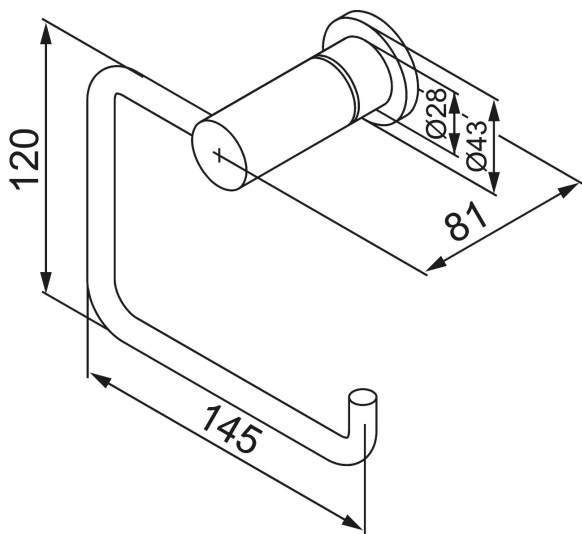

Unika egenskaper

MORA INXX II toalettpappershållare

Stilren toalettpappershållare som elegant smälter in i badrumsdesignen.

Balansen mellan de enhetliga linjerna och de runda formerna skapar pappershållarens estetiska utseende och bidrar till en strukturell konstnärlighet i badrummet. Pappershållaren finns i krom, polerad och borstad mässing samt i nyanserna mattsvart och mattvit.

Art.nr: 521051 RSK: 8744117

Utförande: Krom

- Med skruv och plugg