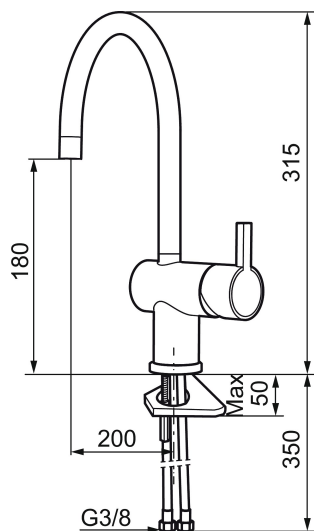

MORA REXX K5 kjøkkenbatteri

Mora REXX er essensen av skandinavisk design og funksjonalitet. Serien er minimalistisk og har fokus på enkelhet. Innovasjonen ligger i presisjonen. Når tradisjon og håndverk kombineres med moderne produksjonsmetoder og inspirerende formgivning, blir resultatet Mora REXX. Her i form av et vakkert kjøkkenbatteri med innebygd smart funksjonalitet.

Art.no.: 707100.0011 NRF-nummer: 4290213 Flow 3 bar: 7,6 l/m
Utførende: Krom/Sort

- ESS (Energisparesystem)
- Vannmengdebegrensere og temperatursperre
- Mora Eco konstantvannmengde 7,6 l/min ved 2–6 bar
- Svingbar tut sperre 60°, 120° eller 360°
- Fleksible Soft PEX®-rør med 3/8" mutter
- For hull i benk Ø32-35 mm