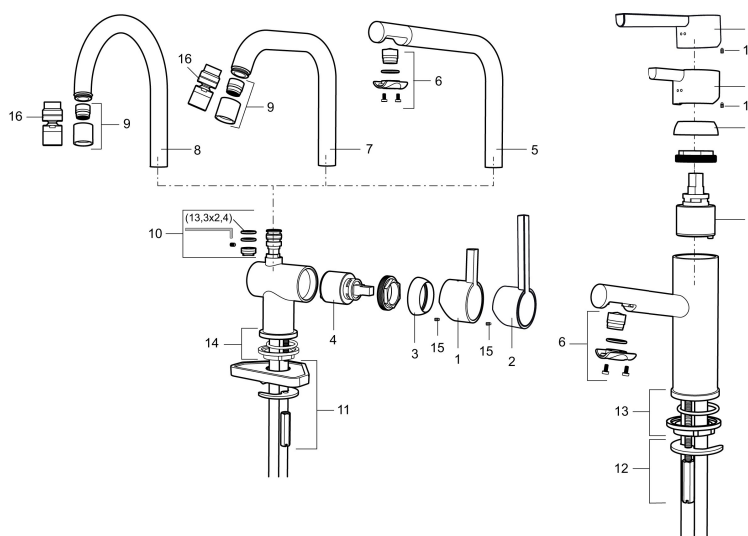

Art.no.: 707100.0011 NRF-nummer: 4290213 Flow 3 bar: 7,6 l/m
Utførende: Krom/Sort

- ESS (Energisparesystem)
- Vannmengdebegrensere og temperatursperre
- Mora Eco konstantvannmengde 7,6 l/min ved 2–6 bar
- Svingbar tut sperre 60°, 120° eller 360°
- Fleksible Soft PEX®-rør med 3/8" mutter
- For hull i benk Ø32-35 mm

PRODUKTBESKRIVNING

MORA REXX K5 kjøkkenbatteri

Mora REXX er essensen av skandinavisk design og funksjonalitet. Serien er minimalistisk og har fokus på enkelhet. Innovasjonen ligger i presisjonen. Når tradisjon og håndverk kombineres med moderne produksjonsmetoder og inspirerende formgivning, blir resultatet Mora REXX. Her i form av et vakkert kjøkkenbatteri med innebygd smart funksjonalitet.

Art.no.: 707100.0011

NRF-nummer: 4290213

Reservedelsliste

NR.	ART. NO.	NRF-NUMMER	BESKRIVELSE
1	209500.AE	4294295	Spak, krom
1	209500.0011AE	4294296	Spak, krom/sort
2	409337		Spak med ekstra lengde 95 mm, krom
3	209501.AE	4294298	Dekkring, krom
4	209493.AE		Innsats ESS
4	708301.AE	4296511	Innsats
5	209506.AE	4294274	K6-tut, komplett, krom
5	209506.0011AE	4294275	K6-tut, komplett, krom/sort
6	209502.AE	4294301	Strålesamlersett, L-tut, 7,6 l/min ved 2–6 bar, krom
6	209502.0011AE	4294302	Strålesamlersett, L-tut, 7,6 l/min ved 2–6 bar, krom/sort
7	209508.AE	4294277	K7-tut, komplett, krom
8	209507.AE	4294272	K5-tut, komplett, krom
9	209503.AE	4294304	Strålesamler M18 innv. 7,6 l/min ved 2–6 bar, krom
10	209520.AE	4294309	Pakningssett for tut
11	708779.AE	4294312	Fest detaljer, kjøkkenbatteri

NR.	ART. NO.	NRF-NUMMER	BESKRIVELSE
12	209518.AE	4294311	Festedetaljer, servantbatteri
13	209562.AE		Styring, servantbatteri
14	209563.AE		Styrring, kjøkkenbatteri
15	459013		Låseskrue M4x5
16	409480.AE		Leddbar strålesamler M18 innv. 7–9 l/min ved 3 bar