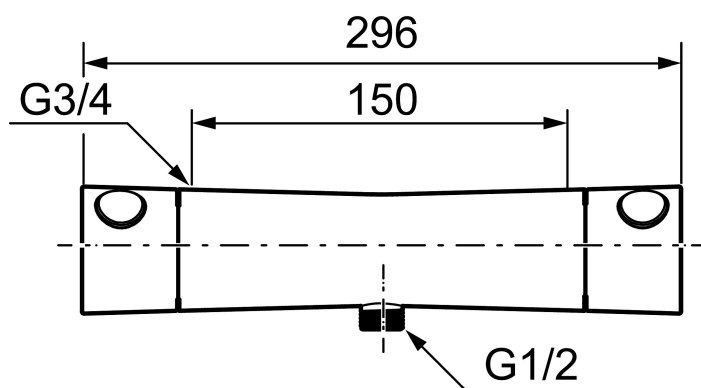

## Mora One termostaattisuihkuhana

Mora One on erittäin elegantti designhanasarja, jonka suunnittelun kulmakivinä on ollut kauneus, käytettävyys sekä kestävyys. Mora One on saanut inspiraationsa Mora Armaturin 90 vuotisesta historiasta, mutta se on suunniteltu moderniin kotiin. Arvostettu ruotsalainen suunnittelija ja arkkitehti Thomas Sandell sai inspiraation hanasarjan suunnitteluun perinteisestä, vanhan ajan vesipumpusta. Mora Onessa on samanlainen kartiomainen runko sekä terävät kulmat yhdistettynä tasaisiin pintoihin. Mora One-hanasarjassa on luotettava ja pitkälle kehitetty tekniikka ja hanat säästävät sekä vettä että energiaa, käyttömukavuudesta tinkimättä.

Tuote-nro: 261100 LVI: 6360687

Kuvaus: Kromattu

Ainutlaatuiset ominaisuudet

- Liitos alas
- Paineentasajalla täydennetty termostaattitoiminto
- Turvanuppi +38°C
- Eco- vesimäärän säästötoiminto
- Imusuojattu EU- standardin EN1717 mukaan