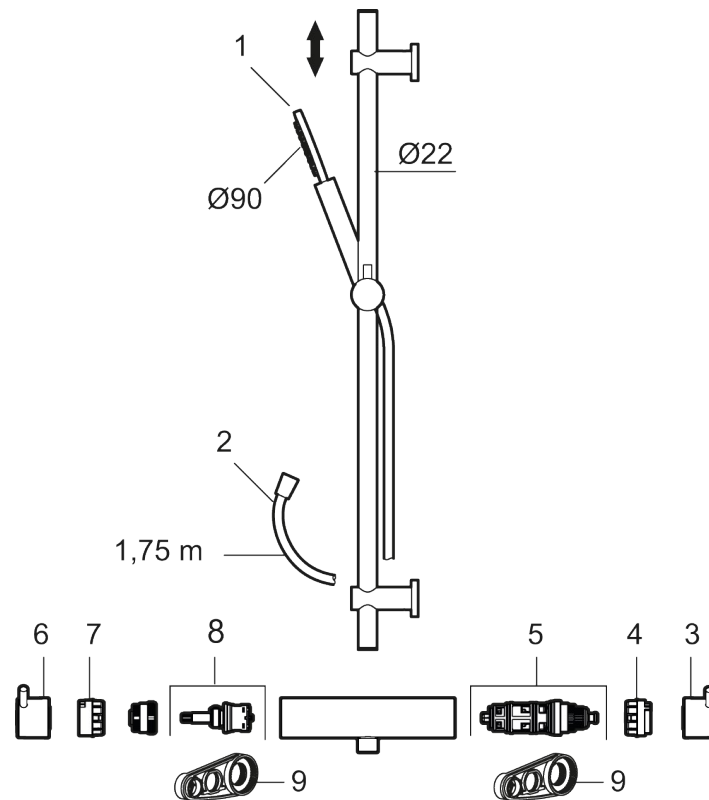

PRODUKTBESKRIVNING

MORA INXX II shower kit

Med en tålig mattgrå nyans förenar INXX II klassisk design med en hög prestanda och erbjuder en jämn temperatur, hög komfort och ett starkt skydd mot skållning. Blandaren är testad och godkänd utifrån de byggregler som finns och är energieffektiv, vilket innebär att den ger en lägre vatten- och energiförbrukning utan att ge avkall på komforten. INXX II är serien som erbjuder en vattenupplevelse i världsklass.

Om serien

INXX II är en elegant och tidlös serie i en palett av noga utvalda nyanser. Kombinationen av hög kvalitet, sober design och skön komfort gör den till den ultimata serien.

Art.nr: 271500.44

RSK: 8283074

Reservdelslista

NR.	ART.NR	RSK	BESKRIVNING
1	209575	8275496	Handdusch, krom
1	209575.12	8275497	Handdusch, mattsvart
1	209575.22	8275498	Handdusch, mattvit
1	209575.44	8275499	Handdusch, mattgrå
1	209575.60	8275500	Handdusch, polerad mässing PVD