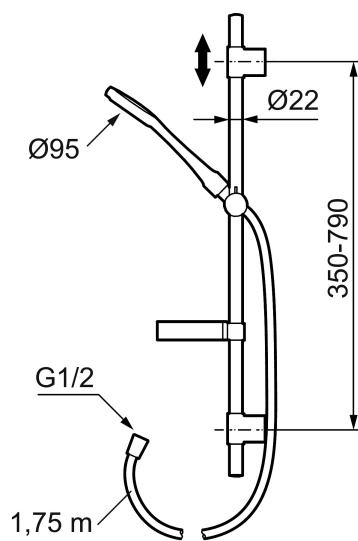

MORA CERA S5 glijstangcombinatie

Artikelnummer: 130316 **Flow 3 bar:** 10,0 l/m

Omschrijving: Chroom, comfortabel sproeipatroon bij 6 l/min, max. volumestroom 10 l/min

- Handdouche met anti-kalk sproeiplaat met lucht toevoeging geeft een comfortabel sproeipatroon bij 6 l/min
- Keuze uit sproeipatroon met/zonder lucht toevoeging
- Met zeepschaal
- Met verstelbare wandbevestiging voor gebruik op bestaande schroefgaten

Unieke karaktereigenschappen