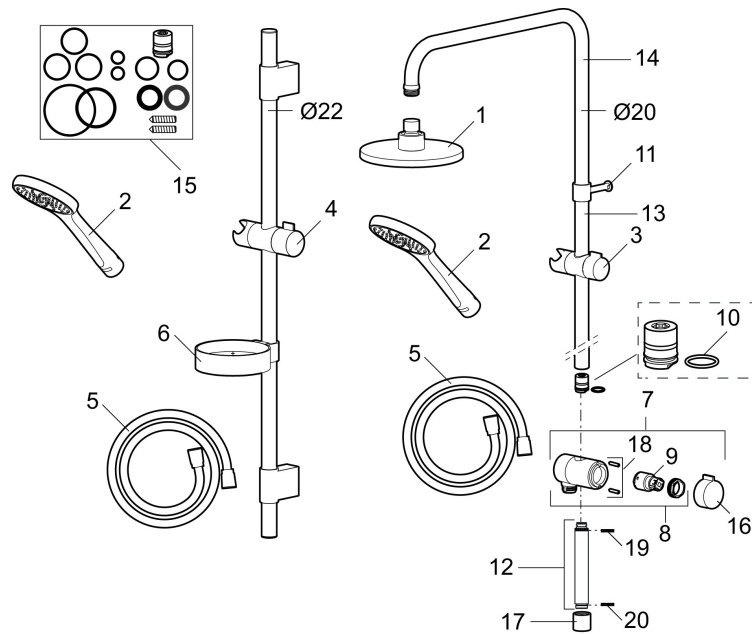

## MORA CERA S5 glijstangcombinatie

**Artikelnummer:** 130316 **Flow 3 bar:** 10,0 l/m

**Omschrijving:** Chroom, comfortabel sproeipatroon bij 6 l/min, max. volumestroom 10 l/min

- Handdouche met anti-kalk sproeiplaat met lucht toevoeging geeft een comfortabel sproeipatroon bij 6 l/min
- Keuze uit sproeipatroon met/zonder lucht toevoeging
- Met zeepschaal
- Met verstelbare wandbevestiging voor gebruik op bestaande schroefgaten

# MORA CERA S5 glijstangcombinatie

Artikelnummer: 130316

## Onderdelen lijst

NR.	ARTIKELNR.	OMSCHRIJVING
	139912.AE	Beugel 18, 20, 22 mm. voor zeepschaal 409416
1	209555	Hoofddouche 150 mm
2	130370	Handdouche
3	409418.AE	Handdouchehouder voor 20 mm glijstang
4	130363.AE	Glijstang voor 22 mm glijstangen
5	139835.AE	Doucheslang 1750 mm
6	409416	Zeepschaal voor 18, 20 en 22 mm glijstangen
7	409422	Omstel compleet
8	409430.AE	Omstel
9	409417.AA	Bovendeel
10	639173.AE	Dichting (2 stuks)
11	139906.AE	Bevestigingsclip voor glijstang
12	209549.AE	Aansluitstuk
13	209548.AE	Onderste deel glijstang
14	209550.AE	Bovenste deel glijstang
15	409425.AE	Reparatieset voor Mora douchecombinatie

NR.	ARTIKELNR.	OMSCHRIJVING
16	409443.AE	Knop voor omstelrichting
17	209291.AE	Overgangsnippel G1/2 x M18x1
18	139812.AE	Schroef M5x20
19	309246.AE	O-ring (13,1 x 1,6)
20	609029.AE	O-ring (16,1 x 1,6)