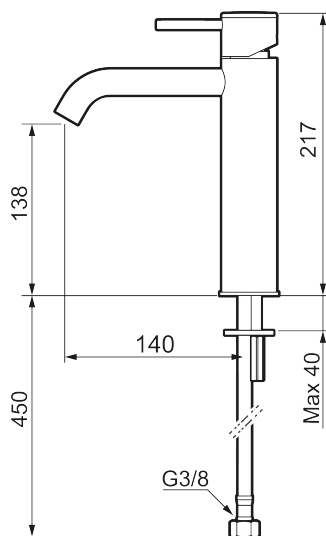

Unika egenskaper

Skyddsmodul 

INXX II soft, medium tvättställsblandare

INXX II tvättställsblandare finns i tre olika höjder där medium är en mellanhög blandare som passar till större handfat. Med en tålig mattsvart nyans och tvättställsblandarens stilrena form, höjer INXX II soft badrummets komfort och ger en känsla av kvalitet och elegans. Blandaren är testad och godkänd utifrån de byggregler som finns och är energieffektiv, vilket innebär att den ger en lägre vatten- och energiförbrukning utan att ge avkall på komforten. Bottenventil finns som tillbehör i samma nyans.

Utförande: Mattsvart

- Keramisk tätning
- Omställbar flödesbegränsning och temperaturspär
- Flexibla anslutningsrör i metallomspunnen Soft PEX[®], lekande G3/8
- Hålmått Ø34-37 mm

PRODUKTBESKRIVNING

INXX II soft, medium tvättställsblandare