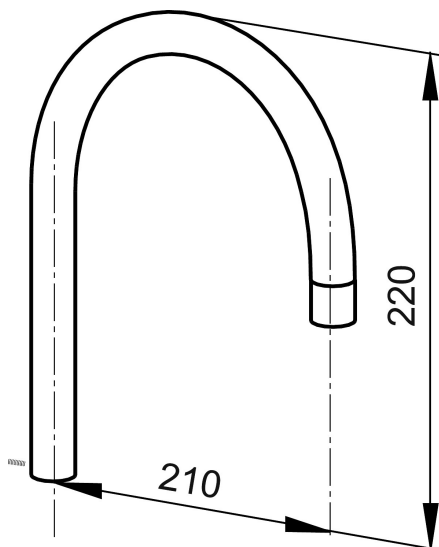

Ainutlaatuiset ominaisuudet

Mora Inxx A1 hanoihin

Tuote-nro: 708557.AE

Kuvaus: Kromattu, rajoitus 120°

- Keittiöhanoihin