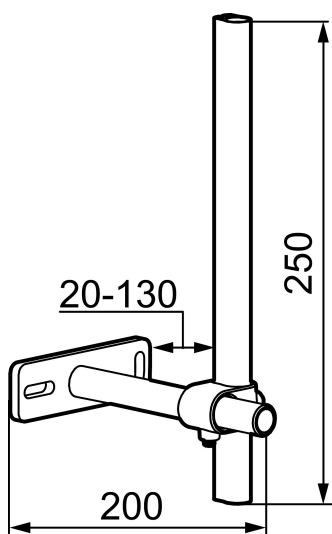

## Stabilisatieset

Artikelnummer: 39147000

Omschrijving: Chroom

- Voor mengkranen met Soft PEX<sup>®</sup> aansluitslangen Ø10
- Voor dunne metalen wastafels en werkbladen