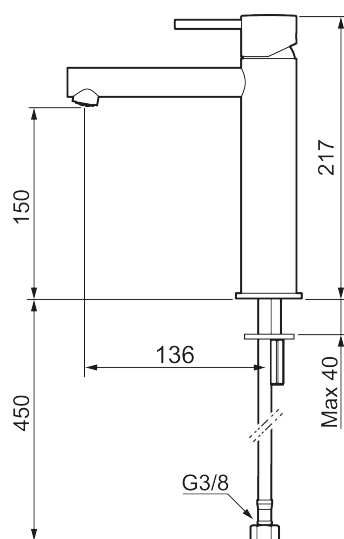

Unikke egenskaber

Tilbageløbssikring 

MORA INXX II sharp, medium

INXX II håndvaskarmatur findes i tre forskellige højder, hvor medium er et mellemhøjt armatur, der er tilpasset større håndvaske. I den moderne, holdbare overflader poleret messing og håndvaskarmaturets lige profil med lang tud og skrå studs – er INXX II sharp både smukt og behageligt i brug. Armaturet er testet og godkendt ud fra det gældende bygningsreglement og er energieffektivt, hvilket indebærer, at det giver et lavere vand- og energiforbrug uden at gå på kompromis med komforten. Bundventilen fås som tilbehør i samme overflader.

Om serien

INXX II er en elegant og tidløs serie i en palet af nøje udvalgte overflader. Kombinationen af høj kvalitet, stilfuldt design og vidunderlig komfort gør den til den ypperligste serie.

Artikel-nummer: 273013.60CA VVS: 701496485 Flow 3 bar: 4,5 l/m
 Beskrivelse: Poleret messing PVD

- Til håndvask.
- 136 mm fremspring.
- Keramisk tætning.
- Indbygget temperatur- og flowbegrænser.
- Flexible tilslutningsslanger.
- Hulmål Ø34-37 mm.